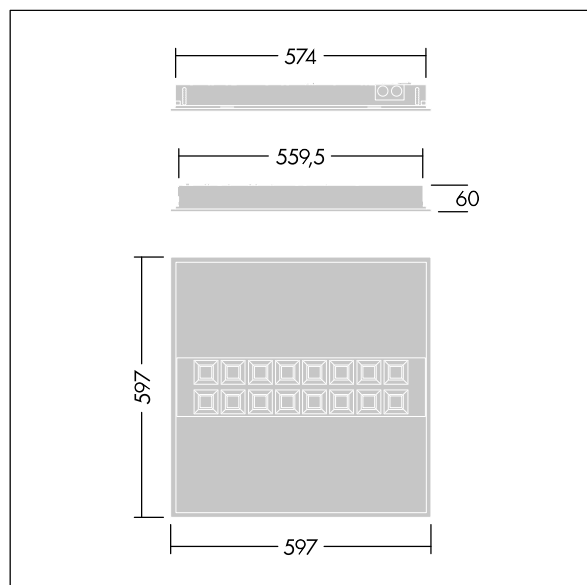

IQ Beam

THORN

96635332 IQ BEAM 4300-840 MC HF Q600

IEC EN 60598-1 RG 1		IP20	IK03					650 °C	T _a -20 +40
---------------------------	--	------	------	--	--	--	--	--------	---------------------------

IQ Beam

Vestavné modulární LED svítidlo s lineární optikou pro stropy s pohledovými konzolami ve tvaru T, sádkartonovými stropy a stropy se skrytou mřížkou. Pevný výstup, LED předřadník. Elektrická Třída ochrany I, IP20, Odolnost proti nárazu: IK03. Těleso: bílá barvený ocel. Difuzor: reflektor s miniaturním článkem. Vhodné pro instalaci vložením, instalace přitažením nahoru volitelná. Dodáváno s LED zdroji v barvě 4000K.

Rozměry: 597 x 597 x 60 mm
Příkon svítidla: 35,6 W
Světelný tok: 4300 lm
Světelný výkon svítidel: 121 lm/W
Hmotnost: 4,2 kg

TLG_IQBM_F_MC.jpg

TLG_IQBM_M_LDQMC.wmf

Tento výrobek obsahuje světelný zdroj s třídou energetické účinnosti C.