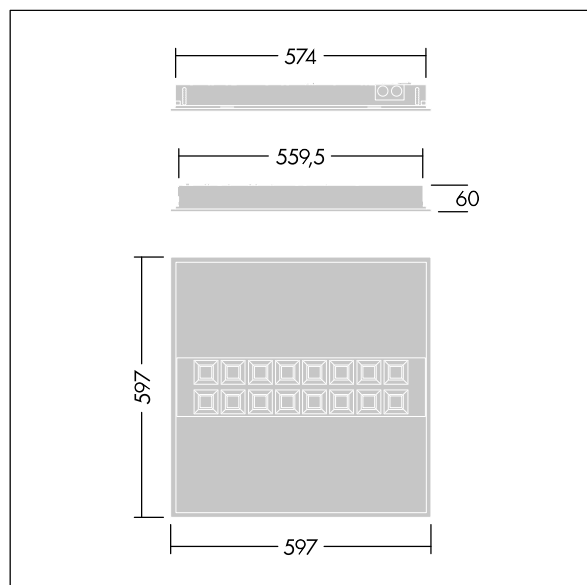

IQ Beam

THORN

96635330 IQ BEAM 3000-840 MC HF Q600

IEC EN 60598-1 RG 1		IP20	IK03					650°C	T _a -20 +40
---------------------------	--	------	------	--	--	--	--	-------	---------------------------

IQ Beam

Vestavné modulární LED svítidlo s lineární optikou pro stropy s pohledovými konzolami ve tvaru T, sádkartonovými stropy a stropy se skrytou mřížkou. Pevný výstup, LED předřadník. Elektrická Třída ochrany I, IP20, Odolnost proti nárazu: IK03. Těleso: bílá barvený ocel. Difuzor: reflektor s miniaturním článkem. Vhodné pro instalaci vložením, instalace přitažením nahoru volitelná. Dodáváno s LED zdroji v barvě 4000K.

Rozměry: 597 x 597 x 60 mm
Příkon svítidla: 24,9 W
Světelný tok: 3000 lm
Světelný výkon svítidel: 120 lm/W
Hmotnost: 4,12 kg

TLG_IQBM_F_MC.jpg

TLG_IQBM_M_LDQMC.wmf

Tento výrobek obsahuje světelný zdroj s třídou energetické účinnosti C.