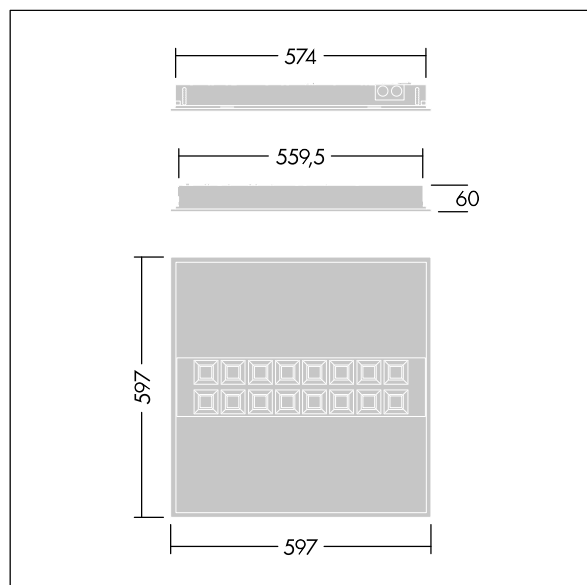

IQ Beam

THORN

96635326 IQ BEAM 3800-840 MC HF Q600

IEC EN 60598-1 RG 1		IP20	IK03					650 °C	T _a -20 +40
---------------------------	--	------	------	--	--	--	--	--------	---------------------------

IQ Beam

Vestavné modulární LED svítidlo s lineární optikou pro stropy s pohledovými konzolami ve tvaru T, sádkartonovými stropy a stropy se skrytou mřížkou. Pevný výstup, LED předřadník. Elektrická Třída ochrany I, IP20, Odolnost proti nárazu: IK03. Těleso: bílá barvený ocel. Difuzor: reflektor s miniaturním článkem. Vhodné pro instalaci vložením, instalace přitažením nahoru volitelná. Dodáváno s LED zdroji v barvě 4000K.

Rozměry: 597 x 597 x 60 mm
Příkon svítidla: 30,8 W
Světelný tok: 3800 lm
Světelný výkon svítidel: 123 lm/W
Hmotnost: 4,12 kg

TLG_IQBM_F_MC.jpg

TLG_IQBM_M_LDQMC.wmf

Tento výrobek obsahuje světelný zdroj s třídou energetické účinnosti C.