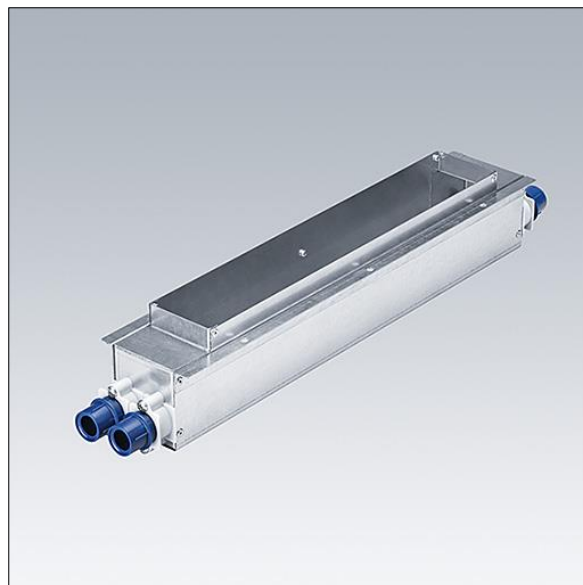

Voyager Style

96222697 VOYAGER STYLE 150 CCS

THORN

Voyager Style

Montážní box vyrobený z pozinkovaného ocelového plechu s dvojitými bočními otvory pro montážní trubky pro vestavnou instalaci svítidel Voyager Style do betonových stropů. Kryty trubek jsou součástí dodávky a musí se nainstalovat na místě.

96222696 Pro použití s verzemi Voyager Style 115MS
Pro použití s verzemi Voyager Style 115 MS-

WF15

Pro použití s verzemi Voyager Style 150 MS-

WF15

96222697 Pro použití s verzemi Voyager Style 150MS

TLG_VYST_F_150CCS.jpg