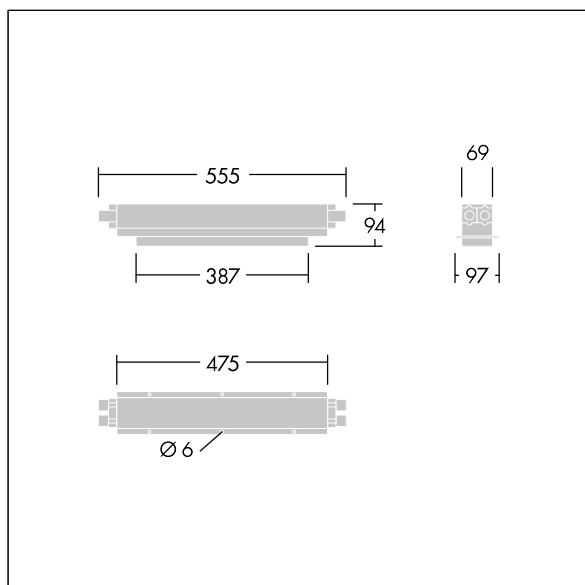

96222696 Pro použití s verzemi Voyager Style 115MS  
Pro použití s verzemi Voyager Style 115 MS-

WF15

Pro použití s verzemi Voyager Style 150 MS-

WF15

96222697 Pro použití s verzemi Voyager Style 150MS

TLG\_VYST\_F\_150CCS.jpg