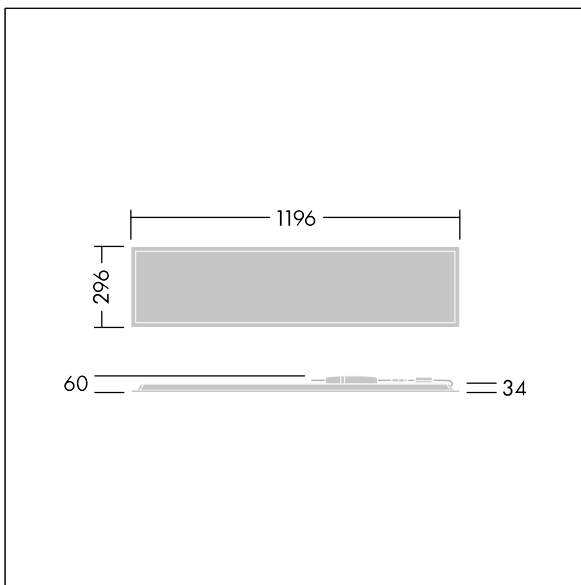

Beta 3

THORN

92937912 BETA 3 3200-830 HF E3 LRO 3X12

Beta 3

Obdelníkový vestavná LED svítidlo. Pevný výstup LED předřadník s 3-hodinovým nouzovým modulem, manuální test. Elektrická Třída ochrany I, IP44 IP20, Odolnost proti nárazu: IK03. Těleso: ocel, bílá (odstín blíží se RAL9016). Difuzor: Opálový PMMA s mikroprizmatickou fólií. Dodává se včetně bezpečnostního lanka. Dodáváno s LED zdroji v barve 3000K.

Rozměry: 1196 x 296 x 34 mm
Příkon svítidla: 26 W
Světelný tok: 2880 lm
Světelný výkon svítidel: 111 lm/W
Hmotnost: 3,6 kg

TLG_BET3_F_MRER.jpg

TLG_BET3_M_3X12.wmf

Hodnoty označené * představují stanovené rozměrové hodnoty. Thorn používá ověřené a testované díly od předních dodavatelů, avšak v průběhu jmenovité životnosti výrobku může dojít k ojedinělým případům poruch jednotlivých LED souvisejících s technologií. Mezinárodní normy stanoví tolerance počátečního toku a připojeného zatížení na ±10%. Pokud není uvedeno jinak, platí hodnoty pro okolní teplotu 25°C.