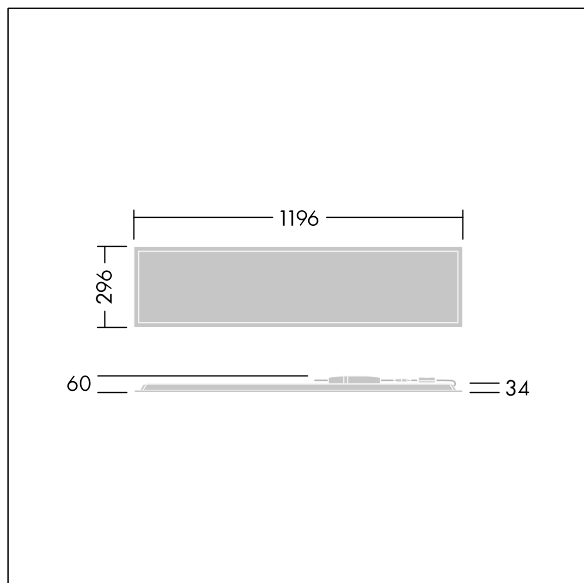

Beta 3

THORN

92937912 BETA 3 3200-830 HF E3 LRO 3X12

IEC EN 60598-1 RG 0		IK03				650°C	T _a 0 +25
---------------------------	--	------	--	--	--	-------	-------------------------

Beta 3

Obdélníkový vestavná LED svítidlo. Pevný výstup LED předřadník s 3-hodinovým nouzovým modulem, manuální test. Elektrická Třída ochrany I, IP44 IP20, Odolnost proti nárazu: IK03. Těleso: ocel, bílá (odstín blíží se RAL9016). Difuzor: Opálový PMMA s mikroprizmatickou fólií. Dodává se včetně bezpečnostního lanka. Dodáváno s LED zdroji v barve 3000K.

Rozměry: 1196 x 296 x 34 mm
Příkon svítidla: 26 W
Světelný tok: 2880 lm
Světelný výkon svítidel: 111 lm/W
Hmotnost: 3,6 kg

TLG_BET3_F_MRER.jpg

TLG_BET3_M_3X12.wmf

Hodnoty označené * představují stanovené rozměrové hodnoty. Thorn používá ověřené a testované díly od předních dodavatelů, avšak v průběhu jmenovité životnosti výrobku může dojít k ojedinělým případům poruch jednotlivých LED souvisejících s technologií. Mezinárodní normy stanoví tolerance počátečního toku a připojeného zatížení na $\pm 10\%$. Pokud není uvedeno jinak, platí hodnoty pro okolní teplotu 25°C.