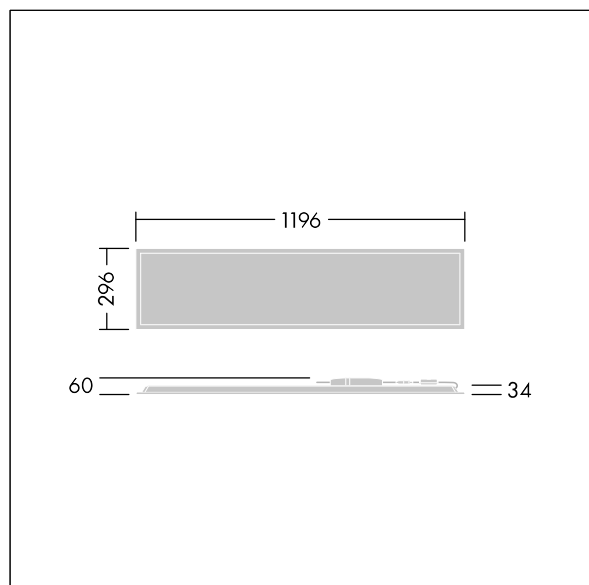

Beta 3

THORN

92937911 BETA 3 4800-830 HF E3 LRO 3X12

IEC EN 60598-1 RG 0		IK03				650°C	T _a 0 +25
---------------------------	--	------	--	--	--	-------	-------------------------

Beta 3

Obdelníkový vestavná LED svítidlo. Pevný výstup LED předřadník s 3-hodinovým nouzovým modulem, manuální test. Elektrická Třída ochrany I, IP44 IP20, Odolnost proti nárazu: IK03. Těleso: ocel, bílá (odstín blíží se RAL9016). Difuzor: Opálový PMMA s mikroprizmatickou fólií. Dodává se včetně bezpečnostního lanka. Dodáváno s LED zdroji v barve 3000K.

Rozměry: 1196 x 296 x 34 mm
Příkon svítidla: 39,2 W
Světelný tok: 4320 lm
Světelný výkon svítidel: 110 lm/W
Hmotnost: 3,6 kg

TLG_BET3_F_MRER.jpg

TLG_BET3_M_3X12.wmf

Hodnoty označené * představují stanovené rozměrové hodnoty. Thorn používá ověřené a testované díly od předních dodavatelů, avšak v průběhu jmenovité životnosti výrobku může dojít k ojedinělým případům poruch jednotlivých LED souvisejících s technologií. Mezinárodní normy stanoví tolerance počátečního toku a připojeného zatížení na $\pm 10\%$. Pokud není uvedeno jinak, platí hodnoty pro okolní teplotu 25°C.