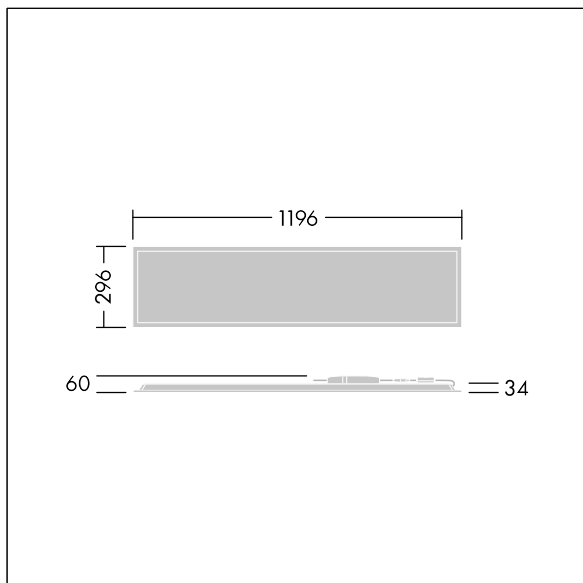

## 92937911 BETA 3 4800-830 HF E3 LRO 3X12

Rozměry: 1196 x 296 x 34 mm  
Příkon svítidla: 39,2 W  
Světelný tok: 4320 lm  
Světelný výkon svítidel: 110 lm/W  
Hmotnost: 3,6 kg

TLG\_BET3\_F\_MRER.jpg

TLG\_BET3\_M\_3X12.wmf

Hodnoty označené \* představují stanovené rozměrové hodnoty. Thorn používá ověřené a testované díly od předních dodavatelů, avšak v průběhu jmenovité životnosti výrobku může dojít k ojedinělým případům poruch jednotlivých LED souvisejících s technologií. Mezinárodní normy stanoví tolerance počátečního toku a připojeného zatížení na  $\pm 10\%$ . Pokud není uvedeno jinak, platí hodnoty pro okolní teplotu 25°C.