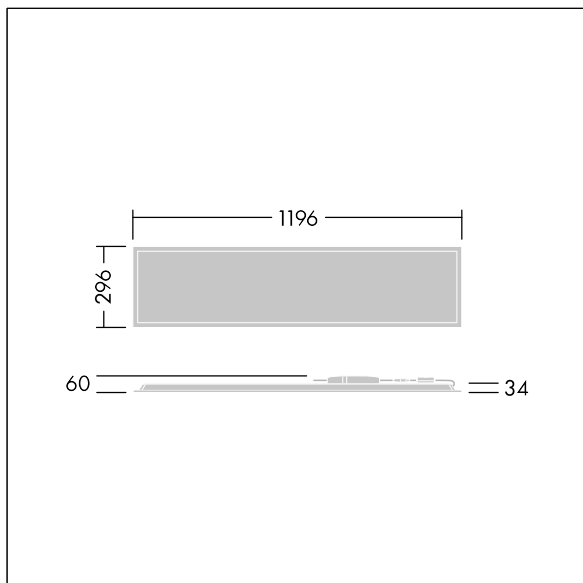

Beta 3

THORN

92937910 BETA 3 4100-830 HF E3 LRO 3X12

Beta 3

Obdélníkový vestavná LED svítidlo. Pevný výstup LED předřadník s 3-hodinovým nouzovým modulem, manuální test. Elektrická Třída ochrany I, IP44 IP20, Odolnost proti nárazu: IK03. Těleso: ocel, bílá (odstín blíží se RAL9016). Difuzor: Opálový PMMA s mikroprizmatickou fólií. Dodává se včetně bezpečnostního lanka. Dodáváno s LED zdroji v barve 3000K.

Rozměry: 1196 x 296 x 34 mm
Příkon svítidla: 33,6 W
Světelný tok: 3690 lm
Světelný výkon svítidel: 110 lm/W
Hmotnost: 3,6 kg

TLG_BET3_F_MRER.jpg

TLG_BET3_M_3X12.wmf

Hodnoty označené * představují stanovené rozměrové hodnoty. Thorn používá ověřené a testované díly od předních dodavatelů, avšak v průběhu jmenovité životnosti výrobku může dojít k ojedinělým případům poruch jednotlivých LED souvisejících s technologií. Mezinárodní normy stanoví tolerance počátečního toku a připojeného zatížení na $\pm 10\%$. Pokud není uvedeno jinak, platí hodnoty pro okolní teplotu 25°C.