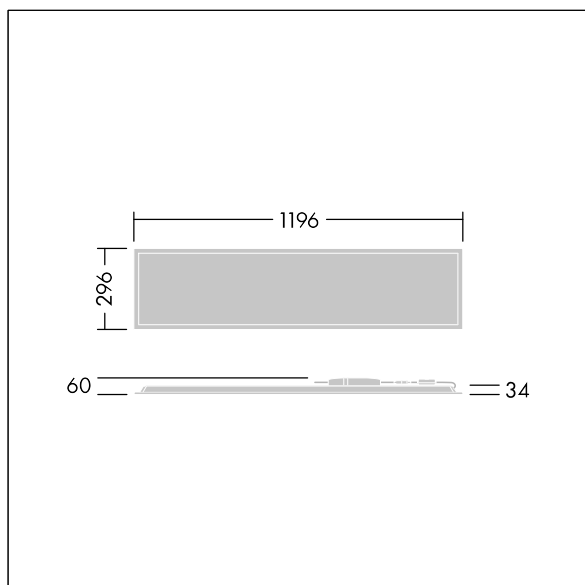

Beta 3

THORN

92937909 BETA 3 4800-840 HFIX E3 LRO 3X12

IEC EN 60598-1 RG 0	↓ IP20 ↑ IP44	IK03						650 °C	T _a -20 +40
---------------------------	------------------	------	--	--	--	--	--	--------	---------------------------

Beta 3

Obdelníkový vestavná LED svítidlo. DALI stmívatelé LED předřadník s 3-hodinovým nouzovým modulem, manuální test. Elektrická Třída ochrany II, IP44 IP20, Odolnost proti nárazu: IK03. Těleso: ocel, bílá (odstín blíží se RAL9016). Difuzor: Opálový PMMA s mikroprizmatickou fólií. Dodává se včetně bezpečnostního lanka. Dodáváno s LED zdroji v barvě 4000K.

Rozměry: 1196 x 296 x 34 mm
Příkon svítidla: 39,2 W
Světelný tok: 4800 lm
Světelný výkon svítidel: 122 lm/W
Hmotnost: 3,6 kg

TLG_BET3_F_MRER.jpg

TLG_BET3_M_3X12.wmf

Hodnoty označené * představují stanovené rozměrové hodnoty. Thorn používá ověřené a testované díly od předních dodavatelů, avšak v průběhu jmenovité životnosti výrobku může dojít k ojedinělým případům poruch jednotlivých LED souvisejících s technologií. Mezinárodní normy stanoví tolerance počátečního toku a připojeného zatížení na $\pm 10\%$. Pokud není uvedeno jinak, platí hodnoty pro okolní teplotu 25°C.