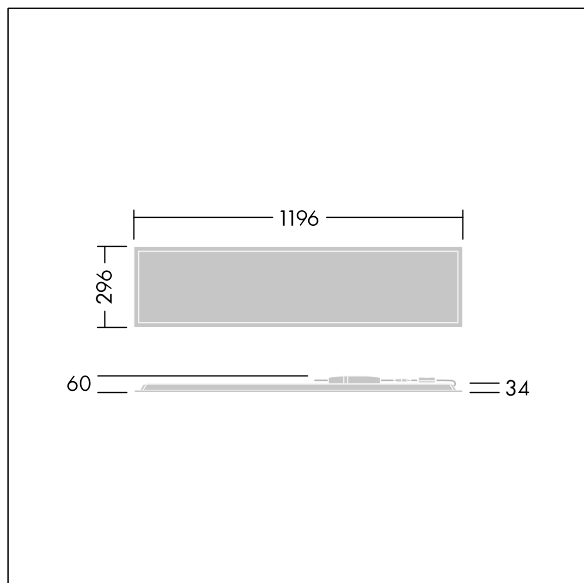

Rozměry: 1196 x 296 x 34 mm  
Příkon svítidla: 39,2 W  
Světelný tok: 4800 lm  
Světelný výkon svítidel: 122 lm/W  
Hmotnost: 3,6 kg

TLG\_BET3\_F\_MRER.jpg

TLG\_BET3\_M\_3X12.wmf

Hodnoty označené \* představují stanovené rozměrové hodnoty. Thorn používá ověřené a testované díly od předních dodavatelů, avšak v průběhu jmenovité životnosti výrobku může dojít k ojedinělým případům poruch jednotlivých LED souvisejících s technologií. Mezinárodní normy stanoví tolerance počátečního toku a připojeného zatížení na  $\pm 10\%$ . Pokud není uvedeno jinak, platí hodnoty pro okolní teplotu 25°C.