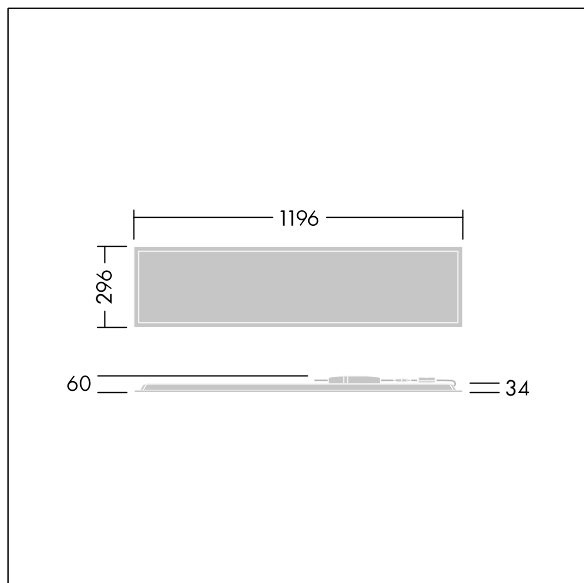

Beta 3

THORN

92937908 BETA 3 4800-840 HF E3 LRO 3X12

Beta 3

Obdélníkový vestavná LED svítidlo. Pevný výstup LED předřadník s 3-hodinovým nouzovým modulem, manuální test. Elektrická Třída ochrany I, IP44 IP20, Odolnost proti nárazu: IK03. Těleso: ocel, bílá (odstín blíží se RAL9016). Difuzor: Opálový PMMA s mikroprizmatickou fólií. Dodává se včetně bezpečnostního lanka. Dodáváno s LED zdroji v barvě 4000K.

Rozměry: 1196 x 296 x 34 mm
Příkon svítidla: 39,2 W
Světelný tok: 4800 lm
Světelný výkon svítidel: 122 lm/W
Hmotnost: 3,6 kg

TLG_BET3_F_MRER.jpg

TLG_BET3_M_3X12.wmf

Hodnoty označené * představují stanovené rozměrové hodnoty. Thorn používá ověřené a testované díly od předních dodavatelů, avšak v průběhu jmenovité životnosti výrobku může dojít k ojedinělým případům poruch jednotlivých LED souvisejících s technologií. Mezinárodní normy stanoví tolerance počátečního toku a připojeného zatížení na $\pm 10\%$. Pokud není uvedeno jinak, platí hodnoty pro okolní teplotu 25°C.