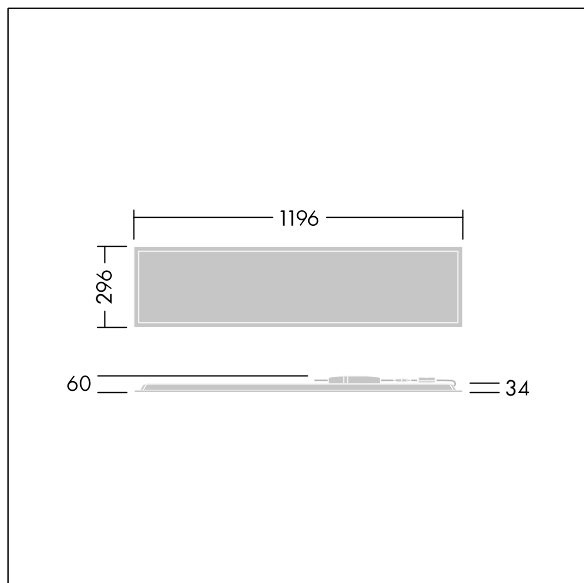

Beta 3

THORN

92937855 BETA 3 3200-840 HFIX E3 LRO 3X12

IEC EN 60598-1 RG 0		IK03				650°C	T _a 0 +25
---------------------------	--	------	--	--	--	-------	-------------------------

Beta 3

Obdelníkový vestavná LED svítidlo. DALI stmívatelé LED předřadník s 3-hodinovým nouzovým modulem, manuální test. Elektrická Třída ochrany I, IP44 IP20, Odolnost proti nárazu: IK03. Těleso: ocel, bílá (odstín blíží se RAL9016). Difuzor: Opálový PMMA s mikroprizmatickou fólií. Dodává se včetně bezpečnostního lanka. Dodáváno s LED zdroji v barvě 4000K.

Rozměry: 1196 x 296 x 34 mm
Příkon svítidla: 26 W
Světelný tok: 3200 lm
Světelný výkon svítidel: 123 lm/W
Hmotnost: 3,6 kg

TLG_BET3_F_MRER.jpg

TLG_BET3_M_3X12.wmf

Hodnoty označené * představují stanovené rozměrové hodnoty. Thorn používá ověřené a testované díly od předních dodavatelů, avšak v průběhu jmenovité životnosti výrobku může dojít k ojedinělým případům poruch jednotlivých LED souvisejících s technologií. Mezinárodní normy stanoví tolerance počátečního toku a připojeného zatížení na $\pm 10\%$. Pokud není uvedeno jinak, platí hodnoty pro okolní teplotu 25°C.