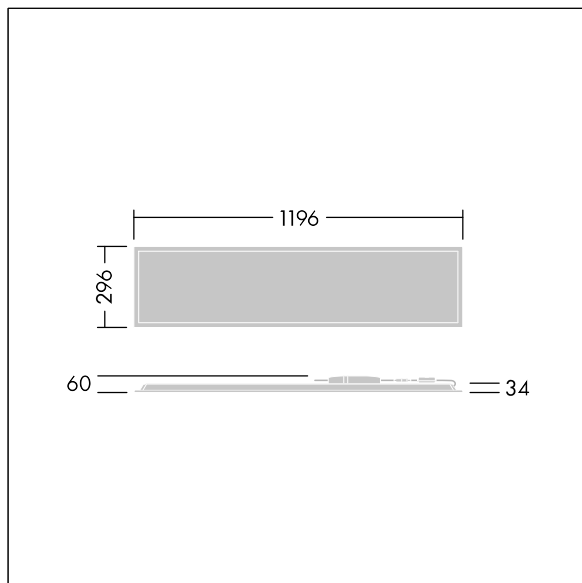

Rozměry: 1196 x 296 x 34 mm  
Příkon svítidla: 26 W  
Světelný tok: 3200 lm  
Světelný výkon svítidel: 123 lm/W  
Hmotnost: 2,51 kg

TLG\_BET3\_F\_MRER.jpg

TLG\_BET3\_M\_3X12.wmf

Hodnoty označené \* představují stanovené rozměrové hodnoty. Thorn používá ověřené a testované díly od předních dodavatelů, avšak v průběhu jmenovité životnosti výrobku může dojít k ojedinělým případům poruch jednotlivých LED souvisejících s technologií. Mezinárodní normy stanoví tolerance počátečního toku a připojeného zatížení na  $\pm 10\%$ . Pokud není uvedeno jinak, platí hodnoty pro okolní teplotu 25°C.