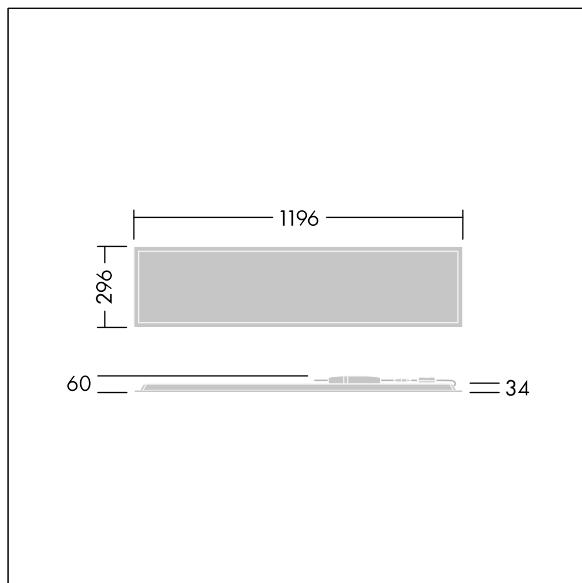

Beta 3

THORN

92936512 BETA 3 3200-840 HFIX LRO 3X12

IEC EN 60598-1 RG 0	↓ IP20 ↑ IP44	IK03						650 °C	T _a -20 +40
---------------------------	------------------	------	--	--	--	--	--	--------	---------------------------

Beta 3

Obdelníkový vestavná LED svítidlo. DALI stmívatelé LED předřadník. Elektrická Třída ochrany II, IP44_IP20, Odolnost proti nárazu: IK03. Těleso: ocel, bílá (odstín blíží se RAL9016). Difuzor: Opálový PMMA s mikroprizmatickou fólií. Dodává se včetně bezpečnostního lanka. Dodáváno s LED zdroji v barvě 4000K.

Rozměry: 1196 x 296 x 34 mm
Příkon svítidla: 26 W
Světelný tok: 3200 lm
Světelný výkon svítidel: 123 lm/W
Hmotnost: 2,51 kg

TLG_BET3_F_MRER.jpg

TLG_BET3_M_3X12.wmf

Hodnoty označené * představují stanovené rozměrové hodnoty. Thorn používá ověřené a testované díly od předních dodavatelů, avšak v průběhu jmenovité životnosti výrobku může dojít k ojedinělým případům poruch jednotlivých LED souvisejících s technologií. Mezinárodní normy stanoví tolerance počátečního toku a připojeného zatížení na $\pm 10\%$. Pokud není uvedeno jinak, platí hodnoty pro okolní teplotu 25°C.