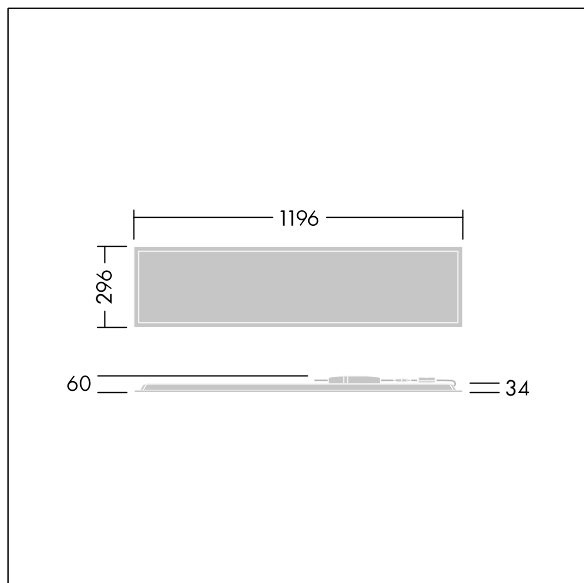

Beta 3

THORN

92936136 BETA 3 3200-840 HF E3 LRO 3X12

IEC EN 60598-1 RG 0		IK03				650°C	T _a 0 +25
---------------------------	--	------	--	--	--	-------	-------------------------

Beta 3

Obdélníkový vestavná LED svítidlo. Pevný výstup LED předřadník s 3-hodinovým nouzovým modulem, manuální test. Elektrická Třída ochrany I, IP44 IP20, Odolnost proti nárazu: IK03. Těleso: ocel, bílá (odstín blíží se RAL9016). Difuzor: Opálový PMMA s mikroprizmatickou fólií. Dodává se včetně bezpečnostního lanka. Dodáváno s LED zdroji v barvě 4000K.

Rozměry: 1196 x 296 x 34 mm
Příkon svítidla: 26 W
Světelný tok: 3200 lm
Světelný výkon svítidel: 123 lm/W
Hmotnost: 4 kg

TLG_BET3_F_MRER.jpg

TLG_BET3_M_3X12.wmf

Hodnoty označené * představují stanovené rozměrové hodnoty. Thorn používá ověřené a testované díly od předních dodavatelů, avšak v průběhu jmenovité životnosti výrobku může dojít k ojedinělým případům poruch jednotlivých LED souvisejících s technologií. Mezinárodní normy stanoví tolerance počátečního toku a připojeného zatížení na $\pm 10\%$. Pokud není uvedeno jinak, platí hodnoty pro okolní teplotu 25°C.