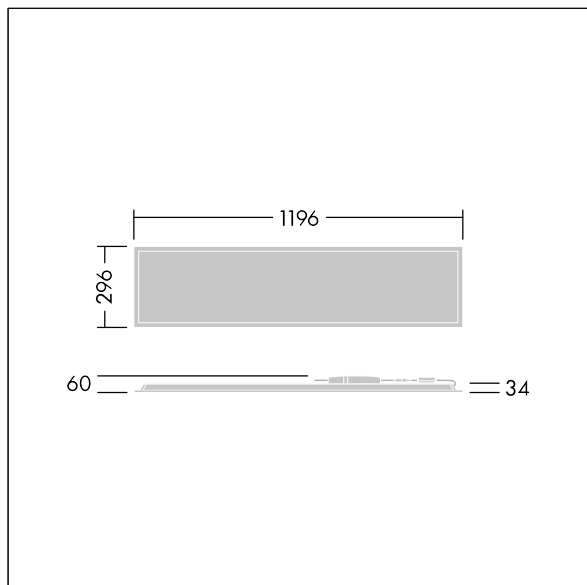

Rozměry: 1196 x 296 x 34 mm  
Příkon svítidla: 39,2 W  
Světelný tok: 4800 lm  
Světelný výkon svítidel: 122 lm/W  
Hmotnost: 2,51 kg

TLG\_BET3\_F\_MRER.jpg

TLG\_BET3\_M\_3X12.wmf

Hodnoty označené \* představují stanovené rozměrové hodnoty. Thorn používá ověřené a testované díly od předních dodavatelů, avšak v průběhu jmenovité životnosti výrobku může dojít k ojedinělým případům poruch jednotlivých LED souvisejících s technologií. Mezinárodní normy stanoví tolerance počátečního toku a připojeného zatížení na  $\pm 10\%$ . Pokud není uvedeno jinak, platí hodnoty pro okolní teplotu 25°C.