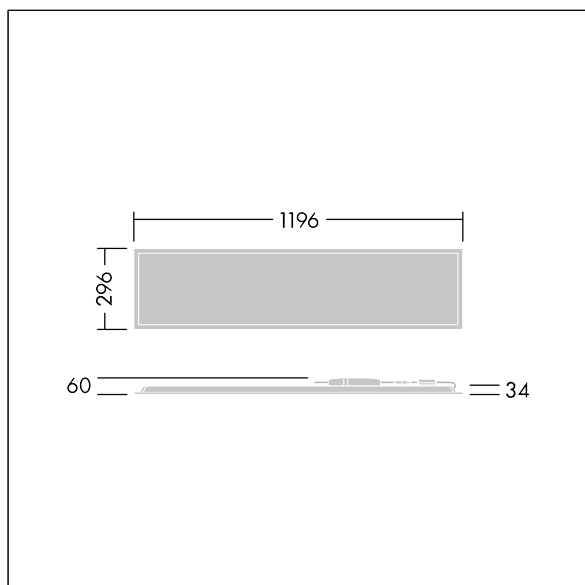

Rozměry: 1196 x 296 x 34 mm  
Příkon svítidla: 39,2 W  
Světelný tok: 4800 lm  
Světelný výkon svítidel: 122 lm/W  
Hmotnost: 2,51 kg

TLG\_BET3\_F\_MRER.jpg

TLG\_BET3\_M\_3X12.wmf

Hodnoty označené \* představují stanovené rozměrové hodnoty. Thorn používá ověřené a testované díly od předních dodavatelů, avšak v průběhu jmenovité životnosti výrobku může dojít k ojedinělým případům poruch jednotlivých LED souvisejících s technologií. Mezinárodní normy stanoví tolerance počátečního toku a připojeného zatížení na  $\pm 10\%$ . Pokud není uvedeno jinak, platí hodnoty pro okolní teplotu 25°C.