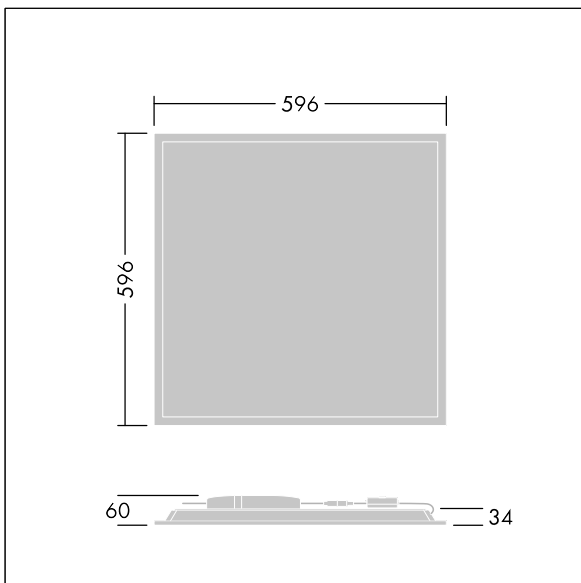

Rozměry: 596 x 596 x 34 mm  
Příkon svítidla: 33,6 W  
Světelný tok: 4100 lm  
Světelný výkon svítidel: 122 lm/W  
Hmotnost: 3,71 kg

TLG\_BET3\_F\_MREQ.jpg

TLG\_BET3\_M\_Q600.wmf

Hodnoty označené \* představují stanovené rozměrové hodnoty. Thorn používá ověřené a testované díly od předních dodavatelů, avšak v průběhu jmenovité životnosti výrobku může dojít k ojedinělým případům poruch jednotlivých LED souvisejících s technologií. Mezinárodní normy stanoví tolerance počátečního toku a připojeného zatížení na  $\pm 10\%$ . Pokud není uvedeno jinak, platí hodnoty pro okolní teplotu 25°C.