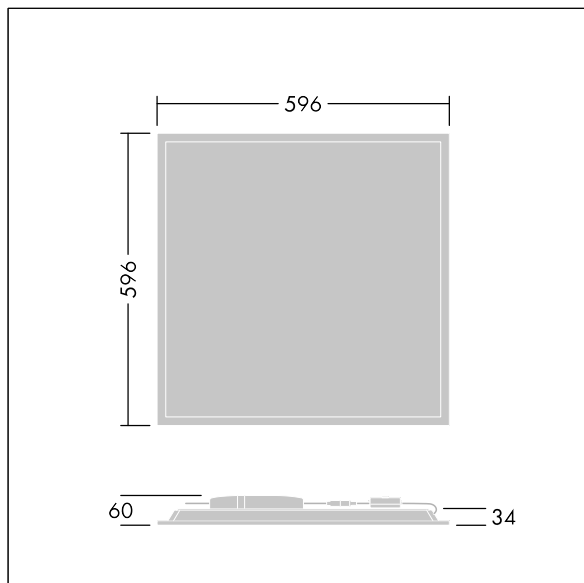

Beta 3

THORN

96635140 BETA 3 4100-840 HFIX E3 LRO Q600

IEC EN 60598-1 RG 0		IK03					T _a 0 +25
---------------------------	--	------	--	--	--	--	-------------------------

Beta 3

Čtvercový vestavná LED svítidlo. DALI stmívatelé LED předřadník s 3-hodinovým nouzovým modulem, manuální test. Elektrická Třída ochrany I, IP44 IP20, Odolnost proti nárazu: IK03. Těleso: ocel, bílá (odstín blížíci se RAL9016). Difuzor: Opálový PMMA s mikroprizmatickou fólií. Dodává se včetně bezpečnostního lanka. Dodáváno s LED zdroji v barvě 4000K.

Rozměry: 596 x 596 x 34 mm
Příkon svítidla: 33,6 W
Světelný tok: 4100 lm
Světelný výkon svítidel: 122 lm/W
Hmotnost: 3,71 kg

TLG_BET3_F_MREQ.jpg

TLG_BET3_M_Q600.wmf

Hodnoty označené * představují stanovené rozměrové hodnoty. Thorn používá ověřené a testované díly od předních dodavatelů, avšak v průběhu jmenovité životnosti výrobku může dojít k ojedinělým případům poruch jednotlivých LED souvisejících s technologií. Mezinárodní normy stanoví tolerance počátečního toku a připojeného zatížení na $\pm 10\%$. Pokud není uvedeno jinak, platí hodnoty pro okolní teplotu 25°C.