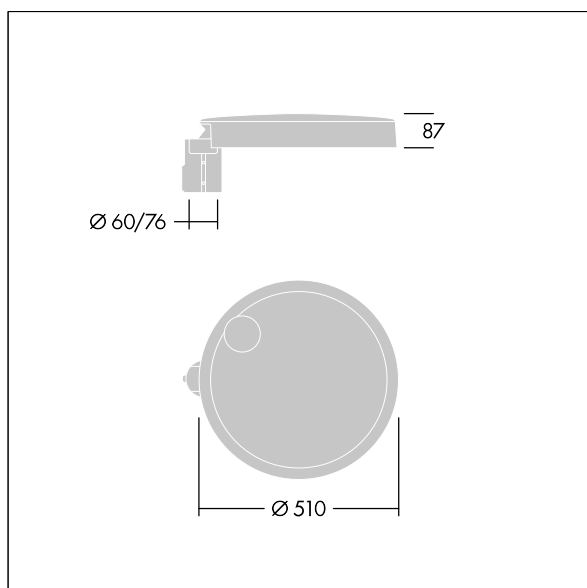

96635163 CT L 48L50-730 NR CL1 T76F ANT

Carat

Elegantní městské svítidlo s dlouhodobě stabilním výkonem. Programovatelný LED předřadník, nastaveno na pevný výkon, napájející 48 LED při 500mA. Těleso: široký velikost, tlakově odlévaný hliník (EN AC-44300), antracit (odstín blížící se RAL7043). Dřívok: Křídlo: sklo. Upevňovací prvky: nerezová ocel s antistatickou úpravou. Pro úzké vozovky optika, s Index podání barev - CRI min.: 70
 Teplota chromatičnosti*: 3000 Kelvin LED jsou součástí dodávky. Elektrická Třída ochrany I, Odolnost proti nárazu: IK08, IP66, Ta max.: 35°C. Dodává se s předem nainstalovaným pomocným nástavcem Ø76mm pro montáž na vrch sloupu, sklon 5°.

Rozměry: Ø510 x 87 mm
 Příkon svítidla: 71 W
 Světelný tok: 10399 lm
 Světelný výkon svítidel: 146 lm/W
 Hmotnost: 9,3 kg
 Scx: 0.05 m²

TLG_CARA_F_L_PostTop.jpg

TLG_CARA_M_LMTP.wmf

Tento výrobek obsahuje světelný zdroj s třídou energetické účinnosti D.