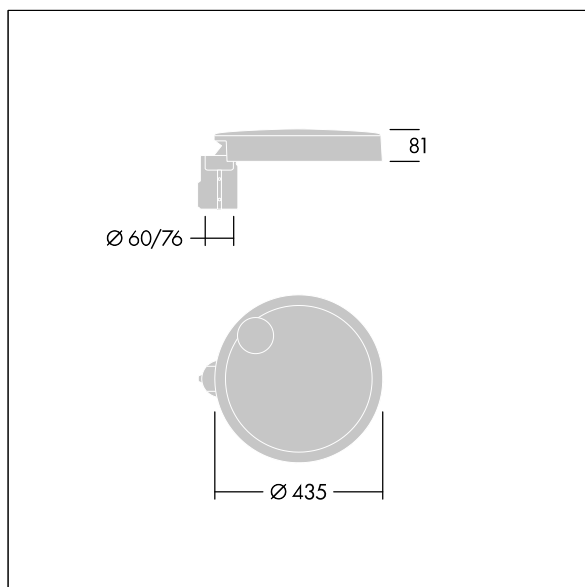

96635150 CT S 24L105-730 NR CL1 T76F ANT

Carat

Elegantní městské svítidlo s dlouhodobě stabilním výkonem. Programovatelný LED předřadník, nastaveno na pevný výkon, napájecí 24 LED při 1,05A. Těleso: malý velikost, tlakově odlévaný hliník (EN AC-44300), práškově nanášený texturovaný antracit (odstín blíží se RAL7043). Dřík: antracit (odstín blíží se RAL7043). Kryt: sklo. Upevňovací prvky: nerezová ocel s antistatickou úpravou. Pro úzké vozovky optika, s Index podání barev - CRI min.: 70 Teplota chromatičnosti*: 3000 Kelvin LED jsou součástí dodávky. Elektrická Třída ochrany I, Odolnost proti nárazu: IK08, IP66, Ta max.: 35°C. Dodává se s předem nainstalovaným pomocným nástavcem Ø76mm pro montáž na vrch sloupu, sklon 5°.

Rozměry: Ø435 x 81 mm
 Příkon svítidla: 79 W
 Světelný tok: 9817 lm
 Světelný výkon svítidel: 124 lm/W
 Hmotnost: 7,1 kg
 Scx: 0.04 m²

TLG_CARA_F_S_PostTop.jpg

TLG_CARA_M_SMTP.wmf

Tento výrobek obsahuje světelný zdroj s třídou energetické účinnosti D.

Carat

96635150 CT S 24L105-730 NR CL1 T76F ANT

THORN