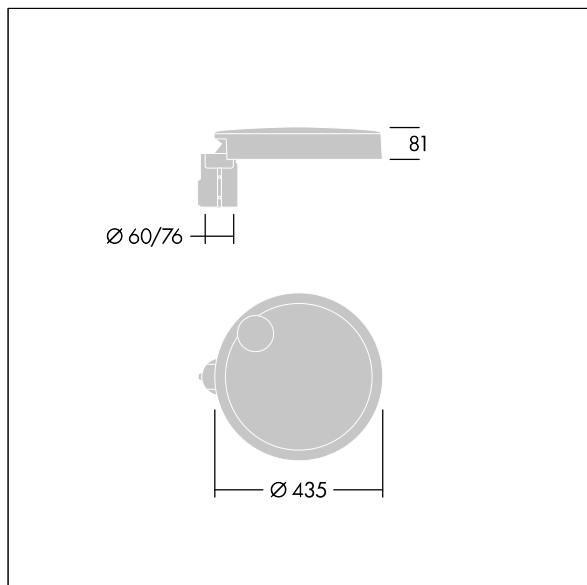

## Carat

Elegantní městské svítidlo s dlouhodobě stabilním výkonem. Programovatelný LED předřadník, nastaveno na pevný výkon, napájecí 24 LED při 700mA. Tělo: malý velikost, tlakově odlévaný hliník (EN AC-44300), práškově nanášený texturovaný antracit (odstín blíží se RAL7043). Dřík: antracit (odstín blíží se RAL7043). Kryt: sklo. Upevňovací prvky: nerezová ocel s antistatickou úpravou. Pro úzké vozovky optika, s Index podání barev - CRI min.: 70 Teplota chromatičnosti\*: 3000 Kelvin LED jsou součástí dodávky. Elektrická Třída ochrany I, Odolnost proti nárazu: IK08, IP66, Ta max.: 35°C. Dodává se s předem nainstalovaným pomocným nástavcem Ø76mm pro montáž na vrch sloupu, sklon 5°.

Rozměry: Ø435 x 81 mm  
 Příkon svítidla: 52 W  
 Světelný tok: 7010 lm  
 Světelný výkon svítidel: 135 lm/W  
 Hmotnost: 6,8 kg  
 Scx: 0.04 m<sup>2</sup>

TLG\_CARA\_F\_S\_PostTop.jpg

TLG\_CARA\_M\_SMTP.wmf