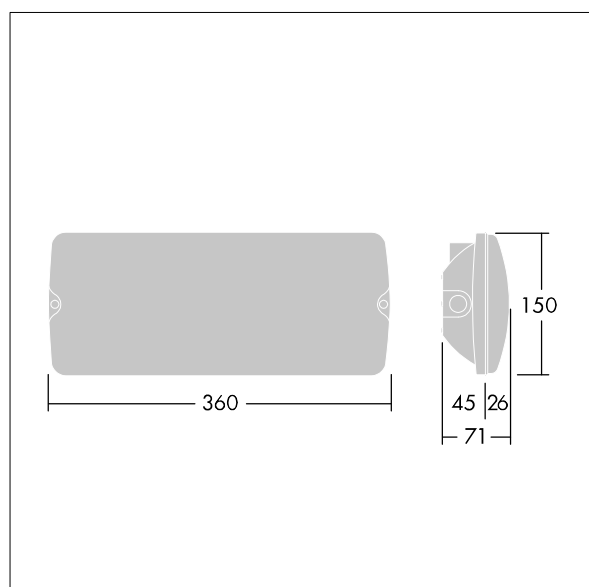

TLG_VYSO_M_LDL.wmf

Hodnoty označené * představují stanovené rozměrové hodnoty. Thorn používá ověřené a testované díly od předních dodavatelů, avšak v průběhu jmenovité životnosti výrobku může dojít k ojedinělým případům poruch jednotlivých LED souvisejících s technologií. Mezinárodní normy stanoví tolerance počátečního toku a připojeného zatížení na ±10%. Pokud není uvedeno jinak, platí hodnoty pro okolní teplotu 25°C.

Produkty ThornLighting podléhají neustálému vývoji. Veškeré informace uvedené v tomto katalogovém listu mají pouze informativní charakter. Vyhrazueme si právo provádět technické nebo formální změny našich produktů bez dalšího zveřejnění. ©ThornLighting