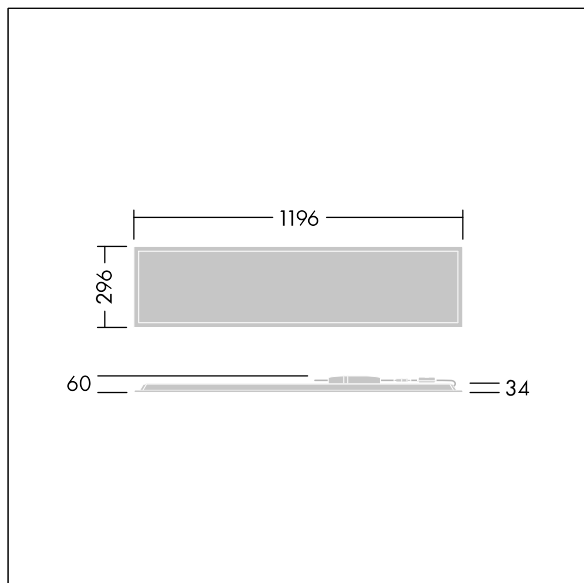

Beta 3

THORN

96635084 BETA 3 4100-840 HFIX E3 LRO 3X12 WL6BU

IEC EN 60598-1 RG 0	↓ IP20 ↑ IP44	IK03						650 °C	T _a -20 +40
---------------------------	------------------	------	--	--	--	--	--	--------	---------------------------

Beta 3

Obdelníkový vestavná LED svítidlo. DALI stmívatelé LED předřadník s 3-hodinovým nouzovým modulem, manuální test. Elektrická Třída ochrany II, IP44_IP20, Odolnost proti nárazu: IK03. Těleso: ocel, bílá (odstín blíží se RAL9016). Difuzor: Opálový PMMA s mikroprizmatickou fólií. 6pólový konektor Wieland, černý/modrý Dodává se včetně bezpečnostního lanka. Dodáváno s LED zdroji v barvě 4000K.

Rozměry: 1196 x 296 x 34 mm
Příkon svítidla: 33,6 W
Světelný tok: 4100 lm
Světelný výkon svítidel: 122 lm/W
Hmotnost: 4,66 kg

TLG_BET3_F_MRER.jpg

TLG_BET3_M_3X12.wmf

Hodnoty označené * představují stanovené rozměrové hodnoty. Thorn používá ověřené a testované díly od předních dodavatelů, avšak v průběhu jmenovité životnosti výrobku může dojít k ojedinělým případům poruch jednotlivých LED souvisejících s technologií. Mezinárodní normy stanoví tolerance počátečního toku a připojeného zatížení na ±10%. Pokud není uvedeno jinak, platí hodnoty pro okolní teplotu 25°C.