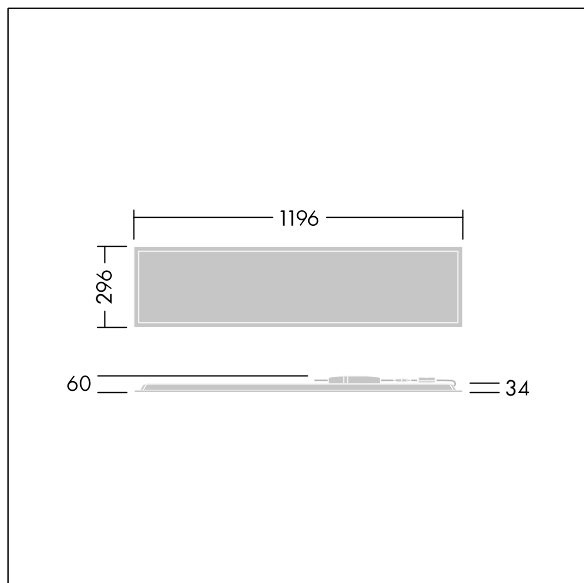

Rozměry: 1196 x 296 x 34 mm  
Příkon svítidla: 33,6 W  
Světelný tok: 4100 lm  
Světelný výkon svítidel: 122 lm/W  
Hmotnost: 4,66 kg

TLG\_BET3\_F\_MRER.jpg

TLG\_BET3\_M\_3X12.wmf

Hodnoty označené \* představují stanovené rozměrové hodnoty. Thorn používá ověřené a testované díly od předních dodavatelů, avšak v průběhu jmenovité životnosti výrobku může dojít k ojedinělým případům poruch jednotlivých LED souvisejících s technologií. Mezinárodní normy stanoví tolerance počátečního toku a připojeného zatížení na ±10%. Pokud není uvedeno jinak, platí hodnoty pro okolní teplotu 25°C.