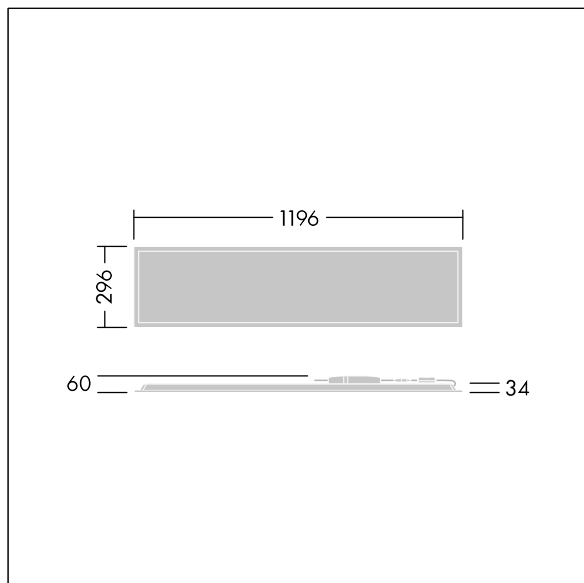

Beta 3

THORN

96635083 BETA 3 4100-840 HF E3 LRO 3X12

IEC EN 60598-1 RG 0		IK03				650°C	T _a 0 +25
---------------------------	--	------	--	--	--	-------	-------------------------

Beta 3

Obdelníkový vestavná LED svítidlo. Pevný výstup LED předřadník s 3-hodinovým nouzovým modulem, manuální test. Elektrická Třída ochrany I, IP44 IP20, Odolnost proti nárazu: IK03. Těleso: ocel, bílá (odstín blíží se RAL9016). Difuzor: Opálový PMMA s mikroprizmatickou fólií. Dodává se včetně bezpečnostního lanka. Dodáváno s LED zdroji v barvě 4000K.

Rozměry: 1196 x 296 x 34 mm
Příkon svítidla: 33,6 W
Světelný tok: 4100 lm
Světelný výkon svítidel: 122 lm/W
Hmotnost: 4 kg

TLG_BET3_F_MRER.jpg

TLG_BET3_M_3X12.wmf

Hodnoty označené * představují stanovené rozměrové hodnoty. Thorn používá ověřené a testované díly od předních dodavatelů, avšak v průběhu jmenovité životnosti výrobku může dojít k ojedinělým případům poruch jednotlivých LED souvisejících s technologií. Mezinárodní normy stanoví tolerance počátečního toku a připojeného zatížení na $\pm 10\%$. Pokud není uvedeno jinak, platí hodnoty pro okolní teplotu 25°C.