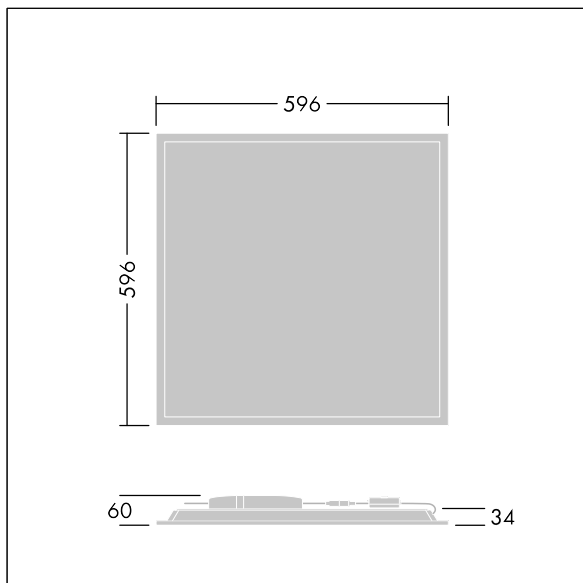

Beta 3

THORN

96635082 BETA 3 4800-840 HFIX E3 LRO Q600

IEC EN 60598-1 RG 0		IK03					650 °C	T _a 0 +25
---------------------------	--	------	--	--	--	--	--------	-------------------------

Beta 3

Čtvercový vestavná LED svítidlo. DALI stmívatelé LED předřadník s 3-hodinovým nouzovým modulem, manuální test. Elektrická Třída ochrany I, IP44 IP20, Odolnost proti nárazu: IK03. Těleso: ocel, bílá (odstín blíží se RAL9016). Difuzor: Opálový PMMA s mikroprizmatickou fólií. Dodává se včetně bezpečnostního lanka. Dodáváno s LED zdroji v barvě 4000K.

Rozměry: 596 x 596 x 34 mm
Příkon svítidla: 39,2 W
Světelný tok: 4800 lm
Světelný výkon svítidel: 122 lm/W
Hmotnost: 3,71 kg

TLG_BET3_F_MREQ.jpg

TLG_BET3_M_Q600.wmf

Hodnoty označené * představují stanovené rozměrové hodnoty. Thorn používá ověřené a testované díly od předních dodavatelů, avšak v průběhu jmenovité životnosti výrobku může dojít k ojedinělým případům poruch jednotlivých LED souvisejících s technologií. Mezinárodní normy stanoví tolerance počátečního toku a připojeného zatížení na $\pm 10\%$. Pokud není uvedeno jinak, platí hodnoty pro okolní teplotu 25°C.