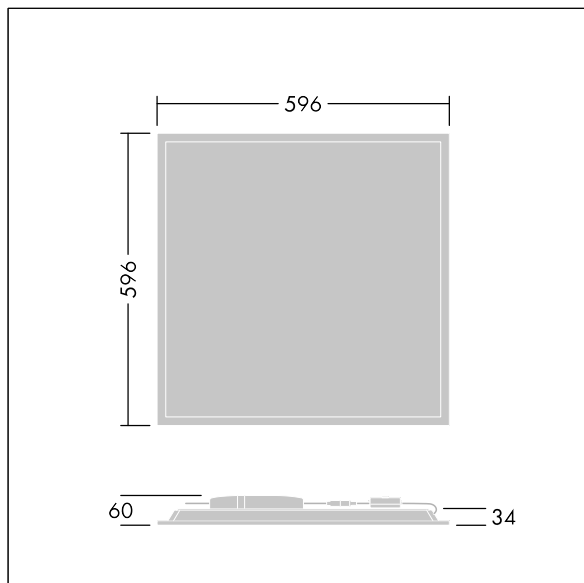

Rozměry: 596 x 596 x 34 mm  
Příkon svítidla: 39,2 W  
Světelný tok: 4800 lm  
Světelný výkon svítidel: 122 lm/W  
Hmotnost: 3,71 kg

TLG\_BET3\_F\_MREQ.jpg

TLG\_BET3\_M\_Q600.wmf

Hodnoty označené \* představují stanovené rozměrové hodnoty. Thorn používá ověřené a testované díly od předních dodavatelů, avšak v průběhu jmenovité životnosti výrobku může dojít k ojedinělým případům poruch jednotlivých LED souvisejících s technologií. Mezinárodní normy stanoví tolerance počátečního toku a připojeného zatížení na  $\pm 10\%$ . Pokud není uvedeno jinak, platí hodnoty pro okolní teplotu 25°C.