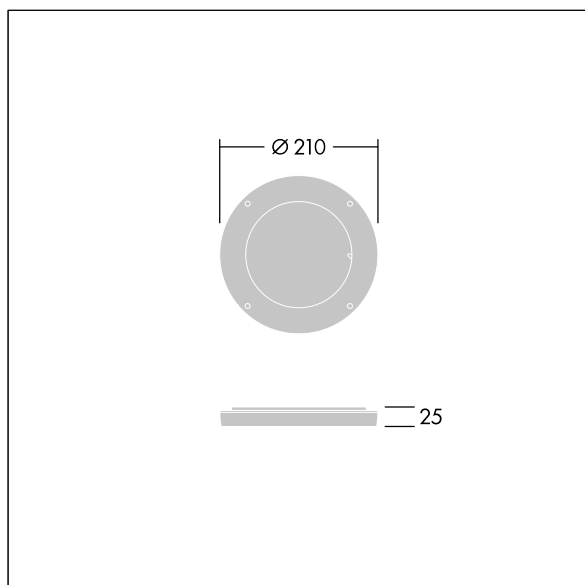

Contrast

96635058 CONT3 12L LOUVER ANT

THORN

ISO 9223
C5

Contrast

Mřížka nainstalována na otočném prstenci pro přesnou regulaci oslňování. Instaluje se přímo na přední stranu střední svítidla Contrast. Best resistance against corrosion. Compatible with seaside installation.

TLG_CON3_F_S_ACCESS_LOUVRE.jpg

TLG_CONL_M_12LHF.wmf

Hodnoty označené * představují stanovené rozměrové hodnoty. Pokud není uvedeno jinak, platí hodnoty pro okolní teplotu 25°C.

Produkty ThornLighting podléhají neustálému vývoji. Veškeré informace uvedené v tomto katalogovém listu mají pouze informativní charakter. Vyhrazueme si právo provádět technické nebo formální změny našich produktů bez dalšího zveřejnění. ©ThornLighting