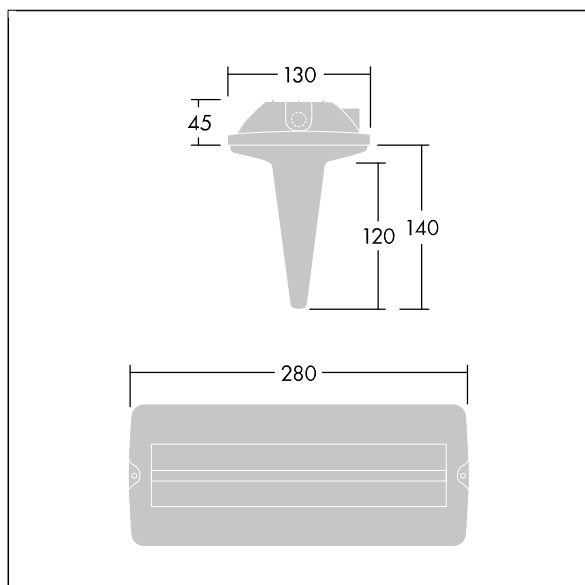

Voyager Solid

96635027 VOYAGER SOLID 115 MSC SM-S

THORN

Voyager Solid

Sada popisů s rozeznávací vzdáleností: EN - 23m, pro převod svítidla Voyager Solid MS na značku východu nainstalovanou na strop (základní svítidlo je třeba objednat zvlášť). Lze je používat jako jednostrannou nebo oboustrannou značku východu. Jsou zahrnuty všechny směry (NAHORU, VLEVO, VPRAVO, DOLŮ) a prázdný samolepicí štítek. Pro použití pouze se svítidlem Voyager Solid MS (96634863, 96634864, 96634865). Správná instalace tohoto doplňku slouží k zachování krytí IP65 svítidla.

TLG_VYSO_F_MSFES.jpg

TLG_VYSO_M_MSFES.wmf

Hodnoty označené * představují stanovené rozměrové hodnoty. Pokud není uvedeno jinak, platí hodnoty pro okolní teplotu 25°C.

Produkty ThornLighting podléhají neustálému vývoji. Veškeré informace uvedené v tomto katalogovém listu mají pouze informativní charakter. Vyhrazueme si právo provádět technické nebo formální změny našich produktů bez dalšího zveřejnění. ©ThornLighting