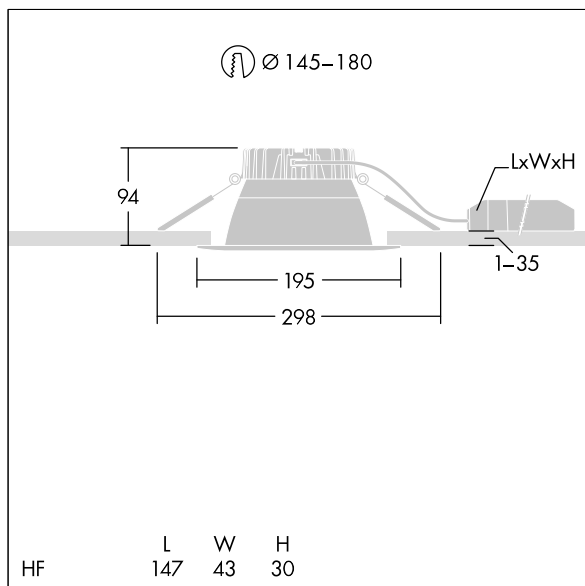

96634890 CETUS3 M 3000-840 HF RWH

Cetus

Nízké vestavné LED svítidlo typu downlight. Vhodné pro stropní výřezy Ø145-180 mm pro snadnou dodatečnou montáž nebo rychlou počáteční instalaci. Dálkový LED předřadník Pevný výstup s připojením pomocí zástrčky. Je možné zapojení v okruhu dovnitř - ven. Těleso: tlakově odlévaný hliník pro řešení odvodu tepla. Difuzor: polykarbonát, hladký reflektor s povrchovou úpravou bílá se širokým paprskem. Reflektor a rámeček: vysoce kvalitní, vysoce odrazivý polykarbonát. Elektrická Třída ochrany II, IP44_IP20. Odpružené upínací prvky vhodné pro tloušťky stropu od 1 do 35 mm. Dodáváno s LED zdroji v barvě 4000K

Rozměry: Ø195 x 100 mm
 Příkon svítidla: 25,4 W
 Světelný tok: 3222 lm
 Světelný výkon svítidel: 127 lm/W
 Hmotnost: 0,58 kg

TLG_CTU3_F_M_LED_RWH_Persp.jpg

TLG_CTU3_M_HFM.wmf

Tento výrobek obsahuje světelný zdroj s třídou energetické účinnosti C.