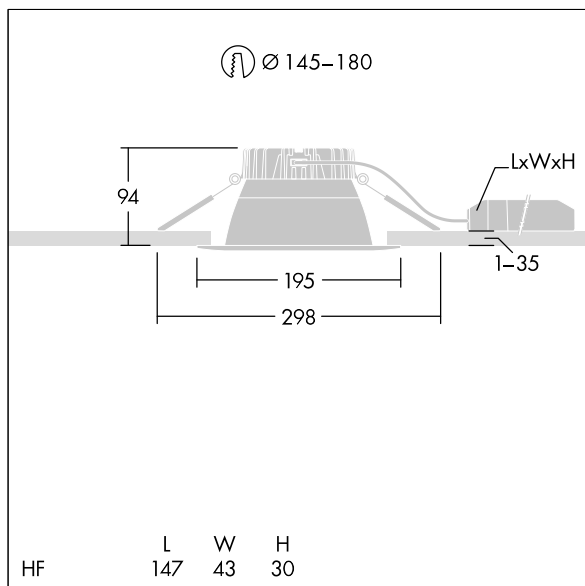

Cetus

Nízké vestavné LED svítidlo typu downlight. Vhodné pro stropní výřezy $\text{\O}145\text{-}180$ mm pro snadnou dodatečnou montáž nebo rychlou počáteční instalaci. Dálkový LED předřadník Pevný výstup s připojením pomocí zástrčky. Je možné zapojení v okruhu dovnitř - ven. Těleso: tlakově odlévaný hliník pro řešení odvodu tepla. Difuzor: polykarbonát, hladký reflektor s povrchovou úpravou bílá se širokým paprskem. Reflektor a rámeček: vysoce kvalitní, vysoce odrazivý polykarbonát. Elektrická Třída ochrany II, IP44_IP20. Odpružené upínací prvky vhodné pro tloušťky stropu od 1 do 35 mm. Dodáváno s LED zdroji v barvě 4000K

Rozměry: $\text{\O}195 \times 100$ mm
 Příkon svítidla: 25,4 W
 Světelný tok: 3222 lm
 Světelný výkon svítidel: 127 lm/W
 Hmotnost: 0,58 kg

TLG_CTU3_F_M_LED_RWH_Persp.jpg

TLG_CTU3_M_HFM.wmf

Tento výrobek obsahuje světelný zdroj s třídou energetické účinnosti C.