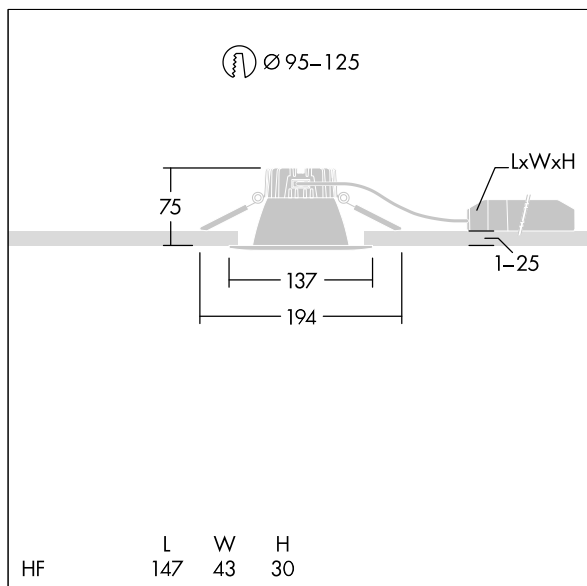

96634886 CETUS3 S 800-840 HF RWH

Cetus

Nízké vestavné LED svítidlo typu downlight. Vhodné pro stropní výřezy Ø95-125 mm pro snadnou dodatečnou montáž nebo rychlou počáteční instalaci. Dálkový LED předřadník Pevný výstup s připojením pomocí zástrčky. Je možné zapojení v okruhu dovnitř - ven. Těleso: tlakově odlévaný hliník pro řešení odvodu tepla. Difuzor: polykarbonát, hladký reflektor s povrchovou úpravou se širokým paprskem. Reflektor a rámeček: vysoce kvalitní, vysoce odrazivý polykarbonát. Elektrická Třída ochrany II, IP44_IP20. Odpružené upínací prvky vhodné pro tloušťky stropu od 1 do 25 mm. Dodáváno s LED zdroji v barvě 4000K

Rozměry: Ø137 x 80 mm
 Příkon svítidla: 6,6 W
 Světelný tok: 794 lm
 Světelný výkon svítidel: 120 lm/W
 Hmotnost: 0,32 kg

TLG_CTU3_F_S_LED_RWH_Persp.jpg

TLG_CTU3_M_HFS.wmf

Tento výrobek obsahuje světelný zdroj s třídou energetické účinnosti C.

Hodnoty označené * představují stanovené rozměrové hodnoty. Thorn používá ověřené a testované díly od předních dodavatelů, avšak v průběhu jmenovité životnosti výrobku může dojít k ojedinělým případům poruch jednotlivých LED souvisejících s technologií. Mezinárodní normy stanoví tolerance počátečního toku a připojeného zatížení na ±10%. Pokud není uvedeno jinak, platí hodnoty pro okolní teplotu 25°C.