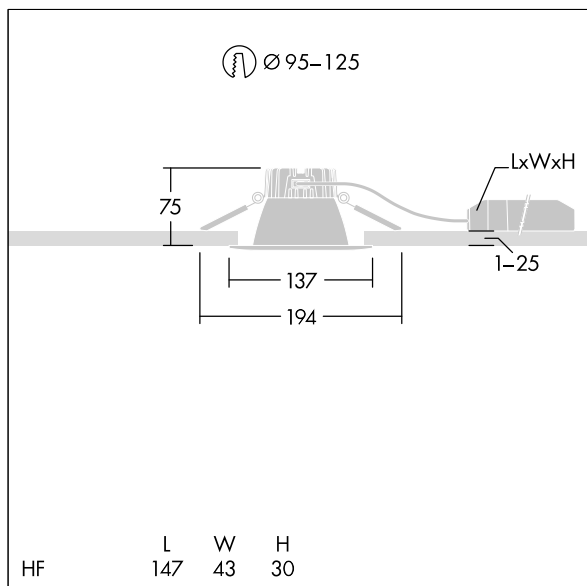

## 96634886 CETUS3 S 800-840 HF RWH

## Cetus

Nízké vestavné LED svítidlo typu downlight. Vhodné pro stropní výřezy Ø95-125 mm pro snadnou dodatečnou montáž nebo rychlou počáteční instalaci. Dálkový LED předřadník Pevný výstup s připojením pomocí zástrčky. Je možné zapojení v okruhu dovnitř - ven. Těleso: tlakově odlévaný hliník pro řešení odvodu tepla. Difuzor: polykarbonát, hladký reflektor s povrchovou úpravou se širokým paprskem. Reflektor a rámeček: vysoce kvalitní, vysoce odrazivý polykarbonát. Elektrická Třída ochrany II, IP44\_IP20. Odpružené upínací prvky vhodné pro tloušťky stropu od 1 do 25 mm. Dodáváno s LED zdroji v barvě 4000K

Rozměry: Ø137 x 80 mm  
 Příkon svítidla: 6,6 W  
 Světelný tok: 794 lm  
 Světelný výkon svítidel: 120 lm/W  
 Hmotnost: 0,32 kg

TLG\_CTU3\_F\_S\_LED\_RWH\_Persp.jpg

TLG\_CTU3\_M\_HFS.wmf

Tento výrobek obsahuje světelný zdroj s třídou energetické účinnosti C.

Hodnoty označené \* představují stanovené rozměrové hodnoty. Thorn používá ověřené a testované díly od předních dodavatelů, avšak v průběhu jmenovité životnosti výrobku může dojít k ojedinělým případům poruch jednotlivých LED souvisejících s technologií. Mezinárodní normy stanoví tolerance počátečního toku a připojeného zatížení na ±10%. Pokud není uvedeno jinak, platí hodnoty pro okolní teplotu 25°C.