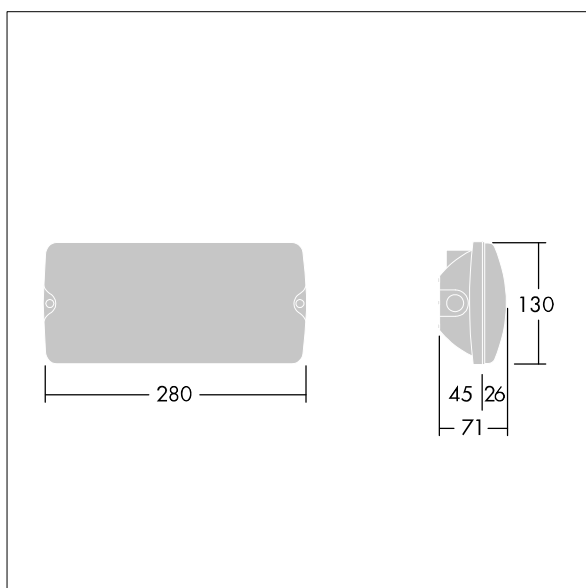

## Voyager Solid

Prisazené LED nouzové svítidlo pro instalaci na strop a na zeď. elektronický předřadník se stálým výstupem Svítidlo s místním napájením z baterie pro nouzové osvětlení po dobu 3 hodin v udržovaném nebo neudržovaném režimu, s automatickým testem (auto-test) prostřednictvím svítidla, zobrazování stavu svítidla prostřednictvím stavové LED. Těleso: velikost malý, bílá polykarbonát. Kryt: průhledný polykarbonát. Elektrická Třída ochrany II, IP65. K dispozici jsou vnitřní piktogramy podle ISO pro 23 m pozorovací vzdálenost (96634866, musí se objednat zvlášť).

Rozměry: 280 x 130 x 71 mm

Příkon svítidla: 3,6 W

Hmotnost: 0,7 kg

TLG\_VYSO\_F\_OPS.jpg

TLG\_VYSO\_M\_LDS.wmf

Hodnoty označené \* představují stanovené rozměrové hodnoty. Thorn používá ověřené a testované díly od předních dodavatelů, avšak v průběhu jmenovité životnosti výrobku může dojít k ojedinělým případům poruch jednotlivých LED souvisejících s technologií. Mezinárodní normy stanoví tolerance počátečního toku a připojeného zatížení na  $\pm 10\%$ . Pokud není uvedeno jinak, platí hodnoty pro okolní teplotu 25°C.