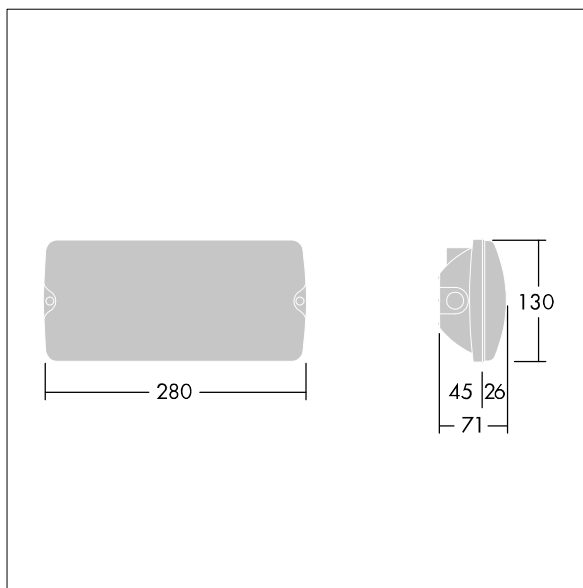

Voyager Solid

96634863 VOYAGER SOLID MS E3-S WH

THORN

| | | | | |
|---------------------------|------|------|----|------------------------|
| IEC EN 60598-1 RG 1 | IP65 | IK07 | CE | T _a 5 40 |
|---------------------------|------|------|----|------------------------|

Voyager Solid

Prisazené LED nouzové svítidlo pro instalaci na strop a na zeď. elektronický předřadník se stálým výstupem
Samostatné svítidlo, manuální test, 3 hodiny. Těleso: velikost malý, bílá polykarbonát. Kryt: průhledný polykarbonát. Elektrická Třída ochrany II, IP65. K dispozici jsou vnitřní piktogramy podle ISO pro 23 m pozorovací vzdálenost (96634866, musí se objednat zvlášť).

Rozměry: 280 x 130 x 71 mm
Příkon svítidla: 3,1 W
Hmotnost: 0,68 kg

TLG_VYSO_F_OPS.jpg

TLG_VYSO_M_LDS.wmf

Hodnoty označené * představují stanovené rozměrové hodnoty. Thorn používá ověřené a testované díly od předních dodavatelů, avšak v průběhu jmenovité životnosti výrobku může dojít k ojedinělým případům poruch jednotlivých LED souvisejících s technologií. Mezinárodní normy stanoví tolerance počátečního toku a připojeného zatížení na $\pm 10\%$. Pokud není uvedeno jinak, platí hodnoty pro okolní teplotu 25°C.