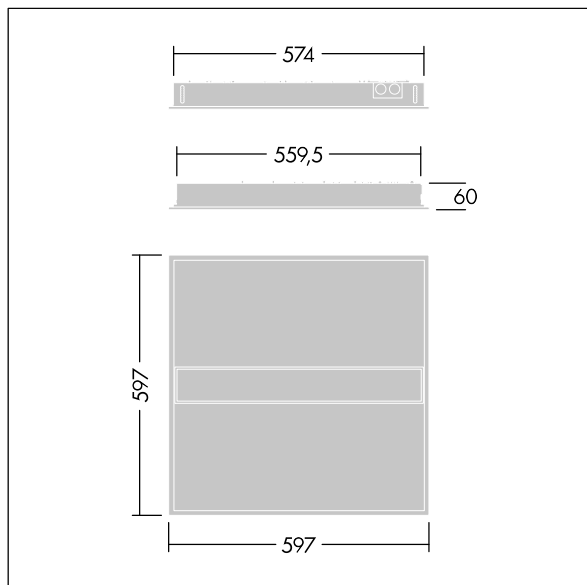

### IQ Beam

Vestavné modulární LED svítidlo s lineární optikou pro stropy s pohledovými konzolami ve tvaru T, sádrokartonovými stropy a stropy se skrytou mřížkou. DALI-2 stmívatelé, LED předřadník. Elektrická Třída ochrany I, IP20, Odolnost proti nárazu: IK03. Těleso: bílá barvený ocel. Difuzor: povrch mikro prizma akrylát s difúzní fólií. Vhodné pro instalaci vložením, instalace přitažením nahoru volitelná. Dodáváno s LED zdroji v barvě 4000K.

Rozměry: 597 x 597 x 60 mm  
Příkon svítidla: 32,2 W  
Světelný tok: 4300 lm  
Světelný výkon svítidel: 134 lm/W  
Hmotnost: 4,26 kg

TLG\_IQBM\_F\_pers\_B.jpg

TLG\_IQBM\_M\_LDQ.wmf

Tento výrobek obsahuje světelný zdroj s třídou energetické účinnosti C.