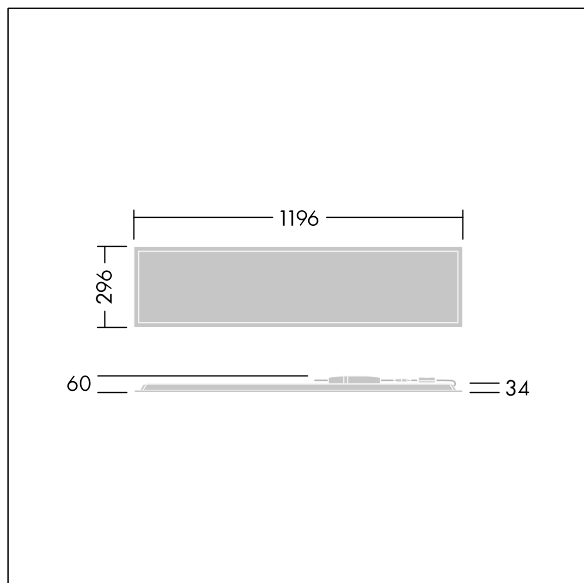

Beta 3

THORN

96634514 BETA 3 4100-830 HFIX LRO 3X12

IEC EN 60598-1 RG 0	↓ IP20 ↑ IP44	IK03						650 °C	T _a -20 +40
---------------------------	------------------	------	--	--	--	--	--	--------	---------------------------

Beta 3

Obdelníkový vestavná LED svítidlo. DALI stmívatelé LED předřadník. Elektrická Třída ochrany II, IP44_IP20, Odolnost proti nárazu: IK03. Těleso: ocel, bílá (odstín blíží se RAL9016). Difuzor: Opálový PMMA s mikroprizmatickou fólií. Dodává se včetně bezpečnostního lanka. Dodáváno s LED zdroji v barve 3000K.

Rozměry: 1196 x 296 x 34 mm
Příkon svítidla: 33,6 W
Světelný tok: 3690 lm
Světelný výkon svítidel: 110 lm/W
Hmotnost: 2,51 kg

TLG_BET3_F_MRER.jpg

TLG_BET3_M_3X12.wmf

Hodnoty označené * představují stanovené rozměrové hodnoty. Thorn používá ověřené a testované díly od předních dodavatelů, avšak v průběhu jmenovité životnosti výrobku může dojít k ojedinělým případům poruch jednotlivých LED souvisejících s technologií. Mezinárodní normy stanoví tolerance počátečního toku a připojeného zatížení na $\pm 10\%$. Pokud není uvedeno jinak, platí hodnoty pro okolní teplotu 25°C.