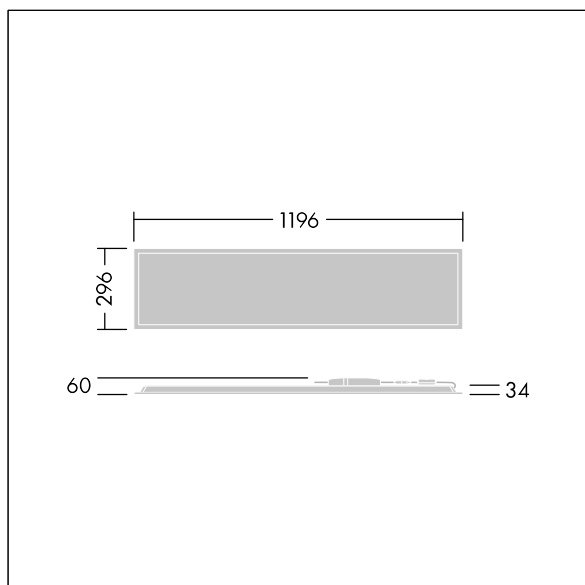

Beta 3

THORN

96634513 BETA 3 4100-830 HF LRO 3X12

IEC EN 60598-1 RG 0	↓ IP20 ↑ IP44	IK03						650 °C	T _a -20 +40
---------------------------	------------------	------	--	--	--	--	--	--------	---------------------------

Beta 3

Obdelníkový vestavná LED svítidlo. Pevný výstup LED předřadník. Elektrická Třída ochrany II, IP44_IP20, Odolnost proti nárazu: IK03. Těleso: ocel, bílá (odstín blíží se RAL9016). Difuzor: Opálový PMMA s mikroprizmatickou fólií. Dodává se včetně bezpečnostního lanka. Dodáváno s LED zdroji v barve 3000K.

Rozměry: 1196 x 296 x 34 mm
Příkon svítidla: 33,6 W
Světelný tok: 3690 lm
Světelný výkon svítidel: 110 lm/W
Hmotnost: 2,4 kg

TLG_BET3_F_MRER.jpg

TLG_BET3_M_3X12.wmf

Hodnoty označené * představují stanovené rozměrové hodnoty. Thorn používá ověřené a testované díly od předních dodavatelů, avšak v průběhu jmenovité životnosti výrobku může dojít k ojedinělým případům poruch jednotlivých LED souvisejících s technologií. Mezinárodní normy stanoví tolerance počátečního toku a připojeného zatížení na $\pm 10\%$. Pokud není uvedeno jinak, platí hodnoty pro okolní teplotu 25°C.