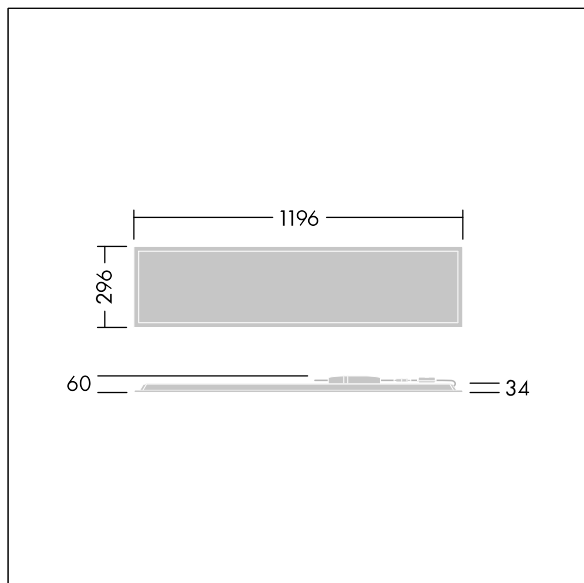

Rozměry: 1196 x 296 x 34 mm  
Příkon svítidla: 33,6 W  
Světelný tok: 3690 lm  
Světelný výkon svítidel: 110 lm/W  
Hmotnost: 2,4 kg

TLG\_BET3\_F\_MRER.jpg

TLG\_BET3\_M\_3X12.wmf

Hodnoty označené \* představují stanovené rozměrové hodnoty. Thorn používá ověřené a testované díly od předních dodavatelů, avšak v průběhu jmenovité životnosti výrobku může dojít k ojedinělým případům poruch jednotlivých LED souvisejících s technologií. Mezinárodní normy stanoví tolerance počátečního toku a připojeného zatížení na  $\pm 10\%$ . Pokud není uvedeno jinak, platí hodnoty pro okolní teplotu 25°C.