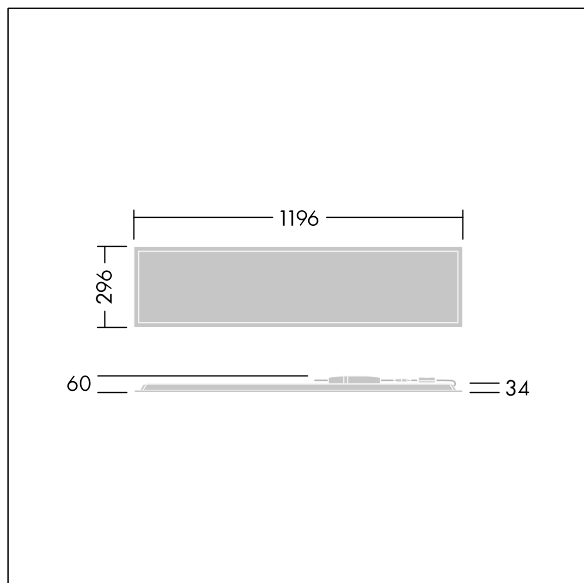

Beta 3

THORN

96634512 BETA 3 4100-840 HFIX LRO 3X12

IEC EN 60598-1 RG 0	↓ IP20 ↑ IP44	IK03						650 °C	T _a -20 +40
---------------------------	------------------	------	--	--	--	--	--	--------	---------------------------

Beta 3

Obdelníkový vestavná LED svítidlo. DALI stmívatelé LED předřadník. Elektrická Třída ochrany II, IP44_IP20, Odolnost proti nárazu: IK03. Těleso: ocel, bílá (odstín blížíci se RAL9016). Difuzor: Opálový PMMA s mikroprizmatickou fólií. Dodává se včetně bezpečnostního lanka. Dodáváno s LED zdroji v barvě 4000K.

Rozměry: 1196 x 296 x 34 mm
Příkon svítidla: 33,6 W
Světelný tok: 4100 lm
Světelný výkon svítidel: 122 lm/W
Hmotnost: 2,51 kg

TLG_BET3_F_MRER.jpg

TLG_BET3_M_3X12.wmf

Hodnoty označené * představují stanovené rozměrové hodnoty. Thorn používá ověřené a testované díly od předních dodavatelů, avšak v průběhu jmenovité životnosti výrobku může dojít k ojedinělým případům poruch jednotlivých LED souvisejících s technologií. Mezinárodní normy stanoví tolerance počátečního toku a připojeného zatížení na $\pm 10\%$. Pokud není uvedeno jinak, platí hodnoty pro okolní teplotu 25°C.