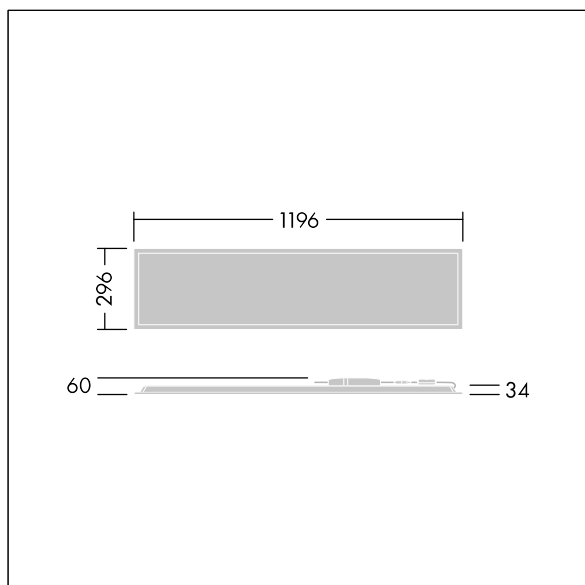

Rozměry: 1196 x 296 x 34 mm  
Příkon svítidla: 33,6 W  
Světelný tok: 4100 lm  
Světelný výkon svítidel: 122 lm/W  
Hmotnost: 2,51 kg

TLG\_BET3\_F\_MRER.jpg

TLG\_BET3\_M\_3X12.wmf

Hodnoty označené \* představují stanovené rozměrové hodnoty. Thorn používá ověřené a testované díly od předních dodavatelů, avšak v průběhu jmenovité životnosti výrobku může dojít k ojedinělým případům poruch jednotlivých LED souvisejících s technologií. Mezinárodní normy stanoví tolerance počátečního toku a připojeného zatížení na  $\pm 10\%$ . Pokud není uvedeno jinak, platí hodnoty pro okolní teplotu 25°C.