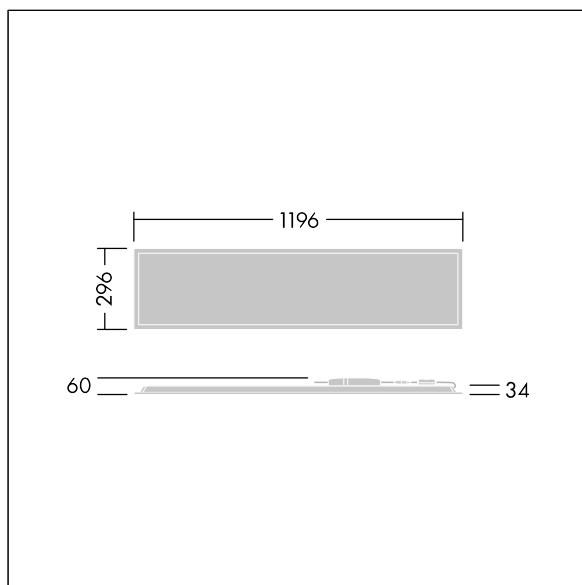

Beta 3

THORN

96634511 BETA 3 4800-840 HF LRO 3X12

IEC EN 60598-1 RG 0	↓ IP20 ↑ IP44	IK03						650 °C	T _a -20 +40
---------------------------	------------------	------	--	--	--	--	--	--------	---------------------------

Beta 3

Obdelníkový vestavná LED svítidlo. Pevný výstup LED předřadník. Elektrická Třída ochrany II, IP44_IP20, Odolnost proti nárazu: IK03. Těleso: ocel, bílá (odstín blíží se RAL9016). Difuzor: Opálový PMMA s mikroprizmatickou fólií. Dodává se včetně bezpečnostního lanka. Dodáváno s LED zdroji v barvě 4000K.

Rozměry: 1196 x 296 x 34 mm
Příkon svítidla: 39,2 W
Světelný tok: 4800 lm
Světelný výkon svítidel: 122 lm/W
Hmotnost: 2,4 kg

TLG_BET3_F_MRER.jpg

TLG_BET3_M_3X12.wmf

Hodnoty označené * představují stanovené rozměrové hodnoty. Thorn používá ověřené a testované díly od předních dodavatelů, avšak v průběhu jmenovité životnosti výrobku může dojít k ojedinělým případům poruch jednotlivých LED souvisejících s technologií. Mezinárodní normy stanoví tolerance počátečního toku a připojeného zatížení na $\pm 10\%$. Pokud není uvedeno jinak, platí hodnoty pro okolní teplotu 25°C.