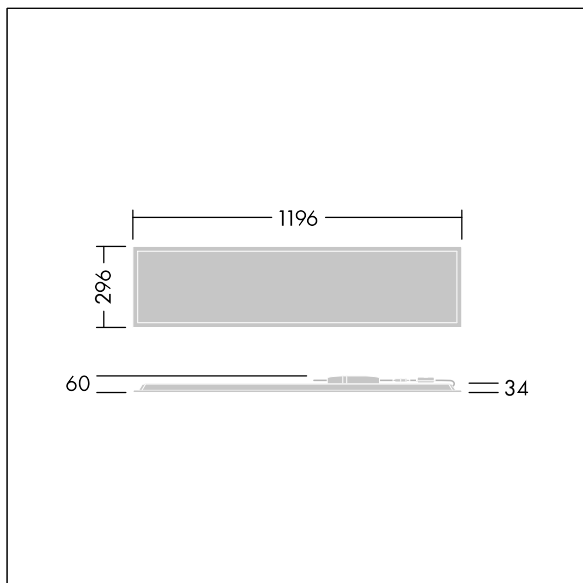

Rozměry: 1196 x 296 x 34 mm  
Příkon svítidla: 39,2 W  
Světelný tok: 4800 lm  
Světelný výkon svítidel: 122 lm/W  
Hmotnost: 2,4 kg

TLG\_BET3\_F\_MRER.jpg

TLG\_BET3\_M\_3X12.wmf

Hodnoty označené \* představují stanovené rozměrové hodnoty. Thorn používá ověřené a testované díly od předních dodavatelů, avšak v průběhu jmenovité životnosti výrobku může dojít k ojedinělým případům poruch jednotlivých LED souvisejících s technologií. Mezinárodní normy stanoví tolerance počátečního toku a připojeného zatížení na  $\pm 10\%$ . Pokud není uvedeno jinak, platí hodnoty pro okolní teplotu 25°C.