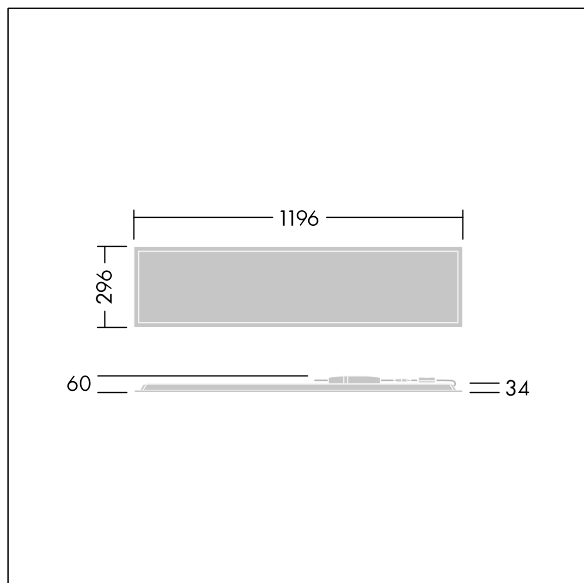

Beta 3

THORN

96634510 BETA 3 4100-840 HF LRO 3X12

IEC EN 60598-1 RG 0	↓ IP20 ↑ IP44	IK03						650 °C	T _a -20 +40
---------------------------	------------------	------	--	--	--	--	--	--------	---------------------------

Beta 3

Obdelníkový vestavná LED svítidlo. Pevný výstup LED předřadník. Elektrická Třída ochrany II, IP44_IP20, Odolnost proti nárazu: IK03. Těleso: ocel, bílá (odstín blížíci se RAL9016). Difuzor: Opálový PMMA s mikroprizmatickou fólií. Dodává se včetně bezpečnostního lanka. Dodáváno s LED zdroji v barvě 4000K.

Rozměry: 1196 x 296 x 34 mm
Příkon svítidla: 33,6 W
Světelný tok: 4100 lm
Světelný výkon svítidel: 122 lm/W
Hmotnost: 2,4 kg

TLG_BET3_F_MRER.jpg

TLG_BET3_M_3X12.wmf

Hodnoty označené * představují stanovené rozměrové hodnoty. Thorn používá ověřené a testované díly od předních dodavatelů, avšak v průběhu jmenovité životnosti výrobku může dojít k ojedinělým případům poruch jednotlivých LED souvisejících s technologií. Mezinárodní normy stanoví tolerance počátečního toku a připojeného zatížení na $\pm 10\%$. Pokud není uvedeno jinak, platí hodnoty pro okolní teplotu 25°C.