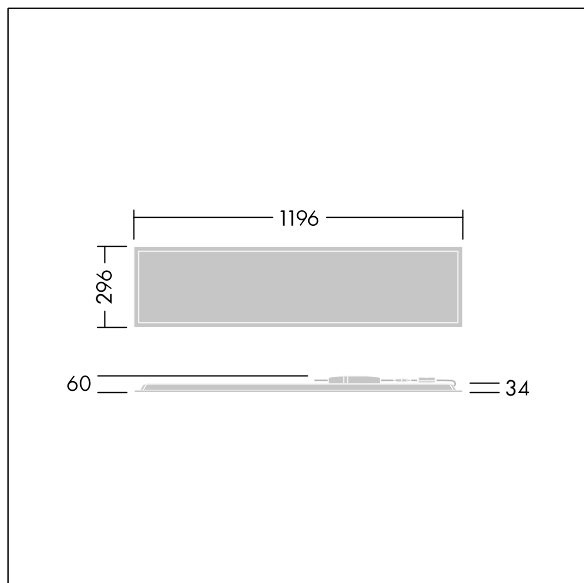

Beta 3

THORN

96634510 BETA 3 4100-840 HF LRO 3X12

IEC EN 60598-1 RG 0	↓ IP20 ↑ IP44	IK03						650 °C	T _a -20 +40
---------------------------	------------------	------	--	--	--	--	--	--------	---------------------------

Beta 3

Obdelníkový vestavná LED svítidlo. Pevný výstup LED předřadník. Elektrická Třída ochrany II, IP44_IP20, Odolnost proti nárazu: IK03. Těleso: ocel, bílá (odstín blíží se RAL9016). Difuzor: Opálový PMMA s mikroprizmatickou fólií. Dodává se včetně bezpečnostního lanka. Dodáváno s LED zdroji v barvě 4000K.

Rozměry: 1196 x 296 x 34 mm
Příkon svítidla: 33,6 W
Světelný tok: 4100 lm
Světelný výkon svítidel: 122 lm/W
Hmotnost: 2,4 kg

TLG_BET3_F_MRER.jpg

TLG_BET3_M_3X12.wmf

Hodnoty označené * představují stanovené rozměrové hodnoty. Thorn používá ověřené a testované díly od předních dodavatelů, avšak v průběhu jmenovité životnosti výrobku může dojít k ojedinělým případům poruch jednotlivých LED souvisejících s technologií. Mezinárodní normy stanoví tolerance počátečního toku a připojeného zatížení na $\pm 10\%$. Pokud není uvedeno jinak, platí hodnoty pro okolní teplotu 25°C.