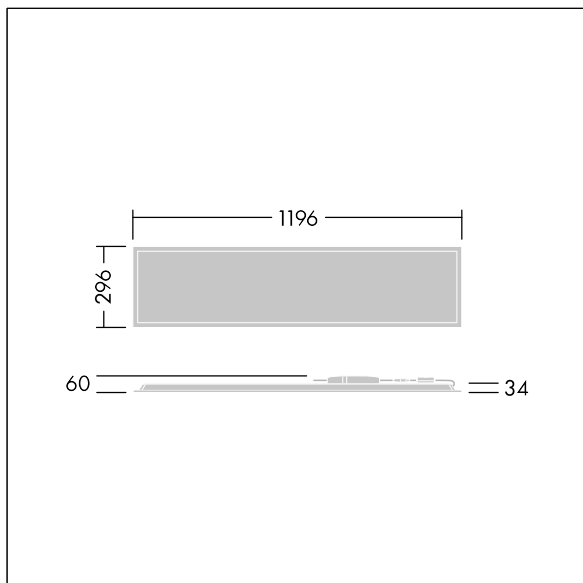

Beta 3

THORN

96634509 BETA 3 3200-840 HF LRO 3X12

IEC EN 60598-1 RG 0	↓ IP20 ↑ IP44	IK03						650 °C	T _a -20 +40
---------------------------	------------------	------	--	--	--	--	--	--------	---------------------------

Beta 3

Obdelníkový vestavná LED svítidlo. Pevný výstup LED předřadník. Elektrická Třída ochrany II, IP44_IP20, Odolnost proti nárazu: IK03. Těleso: ocel, bílá (odstín blíží se RAL9016). Difuzor: Opálový PMMA s mikroprizmatickou fólií. Dodává se včetně bezpečnostního lanka. Dodáváno s LED zdroji v barvě 4000K.

Rozměry: 1196 x 296 x 34 mm
Příkon svítidla: 26 W
Světelný tok: 3200 lm
Světelný výkon svítidel: 123 lm/W
Hmotnost: 2,4 kg

TLG_BET3_F_MRER.jpg

TLG_BET3_M_3X12.wmf

Hodnoty označené * představují stanovené rozměrové hodnoty. Thorn používá ověřené a testované díly od předních dodavatelů, avšak v průběhu jmenovité životnosti výrobku může dojít k ojedinělým případům poruch jednotlivých LED souvisejících s technologií. Mezinárodní normy stanoví tolerance počátečního toku a připojeného zatížení na $\pm 10\%$. Pokud není uvedeno jinak, platí hodnoty pro okolní teplotu 25°C.