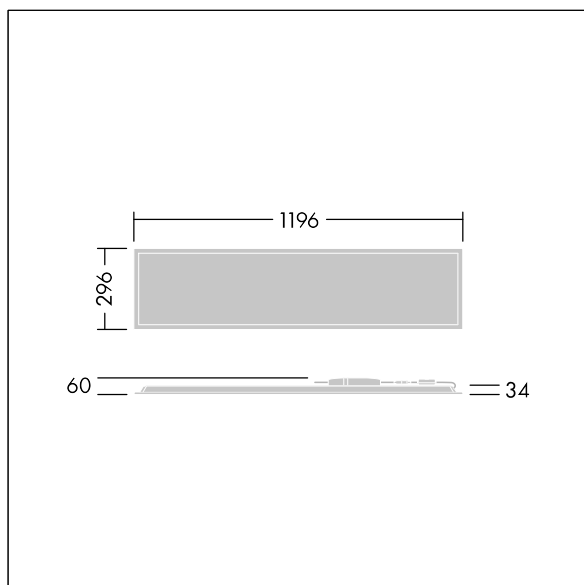

Beta 3

THORN

96634509 BETA 3 3200-840 HF LRO 3X12

IEC EN 60598-1 RG 0	↓ IP20 ↑ IP44	IK03						650 °C	T _a -20 +40
---------------------------	------------------	------	--	--	--	--	--	--------	---------------------------

Beta 3

Obdélníkový vestavná LED svítidlo. Pevný výstup LED předřadník. Elektrická Třída ochrany II, IP44_IP20, Odolnost proti nárazu: IK03. Těleso: ocel, bílá (odstín blíží se RAL9016). Difuzor: Opálový PMMA s mikroprizmatickou fólií. Dodává se včetně bezpečnostního lanka. Dodáváno s LED zdroji v barvě 4000K.

Rozměry: 1196 x 296 x 34 mm
Příkon svítidla: 26 W
Světelný tok: 3200 lm
Světelný výkon svítidel: 123 lm/W
Hmotnost: 2,4 kg

TLG_BET3_F_MRER.jpg

TLG_BET3_M_3X12.wmf

Hodnoty označené * představují stanovené rozměrové hodnoty. Thorn používá ověřené a testované díly od předních dodavatelů, avšak v průběhu jmenovité životnosti výrobku může dojít k ojedinělým případům poruch jednotlivých LED souvisejících s technologií. Mezinárodní normy stanoví tolerance počátečního toku a připojeného zatížení na $\pm 10\%$. Pokud není uvedeno jinak, platí hodnoty pro okolní teplotu 25°C.