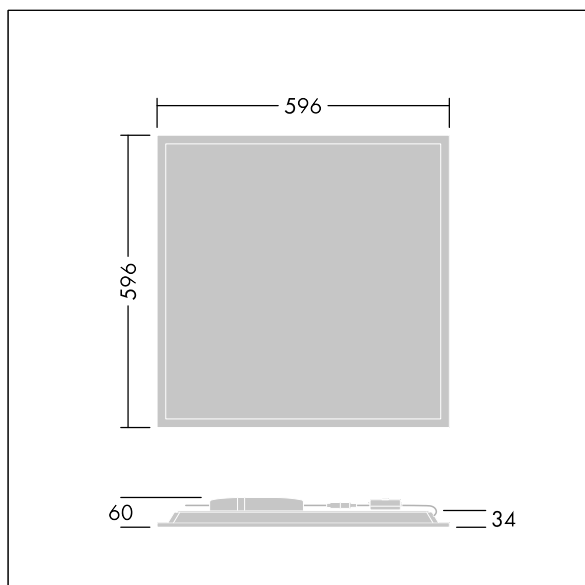

Rozměry: 596 x 596 x 34 mm  
Příkon svítidla: 39,2 W  
Světelný tok: 4800 lm  
Světelný výkon svítidel: 122 lm/W  
Hmotnost: 2,11 kg

TLG\_BET3\_F\_MREQ.jpg

TLG\_BET3\_M\_Q600.wmf

Hodnoty označené \* představují stanovené rozměrové hodnoty. Thorn používá ověřené a testované díly od předních dodavatelů, avšak v průběhu jmenovité životnosti výrobku může dojít k ojedinělým případům poruch jednotlivých LED souvisejících s technologií. Mezinárodní normy stanoví tolerance počátečního toku a připojeného zatížení na  $\pm 10\%$ . Pokud není uvedeno jinak, platí hodnoty pro okolní teplotu 25°C.